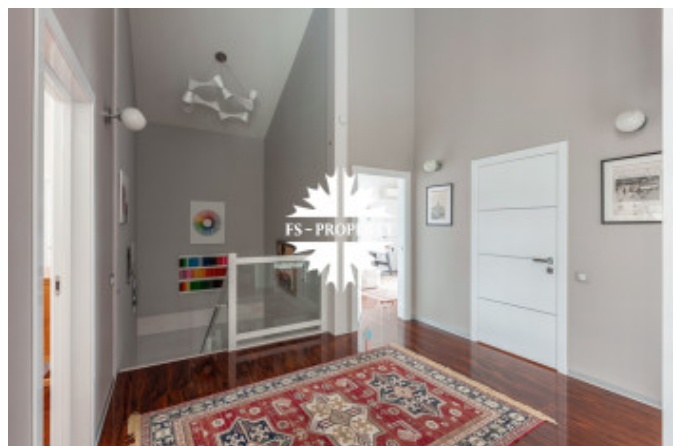

ДОМ СО ВТОРЫМ СВЕТОМ