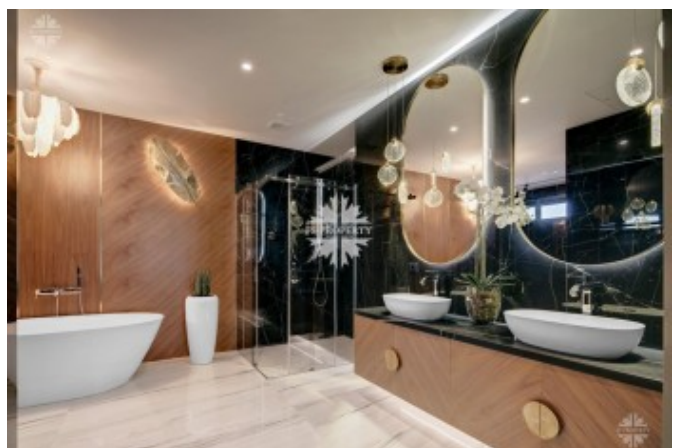

ДОМ СО ВТОРЫМ СВЕТОМ