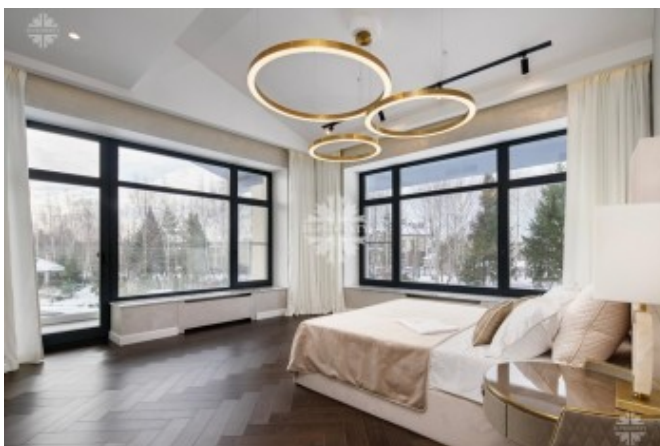

ДОМ СО ВТОРЫМ СВЕТОМ

отдыха с выходом на террасу, бойлерная, постирочная, гараж на 2 м/м;

2 этаж: 4 спальни со своими санузлами и гардеробными.

Дом для персонала:

1 этаж: гараж на 2 м/м, санузел, техническая комната, бойлерная;

2 этаж: квартира для персонала с 2 спальнями, кухней-столовой и санузлом.

«Millennium Park» - закрытый коттеджный поселок класса de luxe с уникальной экосистемой - парками, каналами и озерами, интегрированными в ландшафтный дизайн в традициях старой Англии и Франции.

Резиденции спроектированы в едином стиле, используя самые лучшие находки неомодернизма, французского шале и классицизма.

В поселке созданы великолепные условия для жизни и отдыха. Здесь оборудованы спортивные и детские площадки, прогулочные аллеи, детский сад и детский клуб. Свой пляж.

Всего в десяти минутах езды от поселка находятся пять общеобразовательных школ и три детских сада, фитнес-клубы и торговые центры.