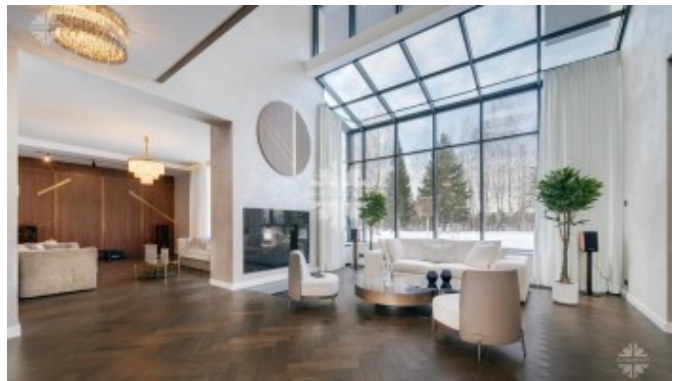

ДОМ СО ВТОРЫМ СВЕТОМ

Информация об объекте

№ лота	25443
Тип сделки	Продажа
Направление	Новорижское
Стоимость	499 000 000 руб.
Удаленность от МКАД	19 км
Населённый пункт	городской округ Истра
Коттеджный посёлок	МИЛЛЕНИУМ ПАРК
Общая площадь дома	800 м²
Площадь участка	31 сот.
Таунхаус	Нет

Описание

Новый коттедж в современном стиле в поселке Миллениум Парк на Новой Риге.

Выполнен по авторскому проекту с использованием материалов и оборудования европейских производителей люксовых брендов.

Высокие потолки, большие площади остекления, просторные помещения, грамотная система освещения и эксклюзивные аксессуары делают дом светлым, уютным и функциональным.

- **Площадь дома 800 м2**
- **Участок 31 сот.**
- **Гараж**
- **SPA-зона**
- **Дом для персонала**

Планировочное решение основного дома:

1 этаж: прихожая, гардеробная, гостевой санузел, гостиная с двусторонним камином, кухня-столовая (с кладовкой), гостевая спальня с санузлом, SPA-зона с сауной, тренажерным залом, зоной

Фото