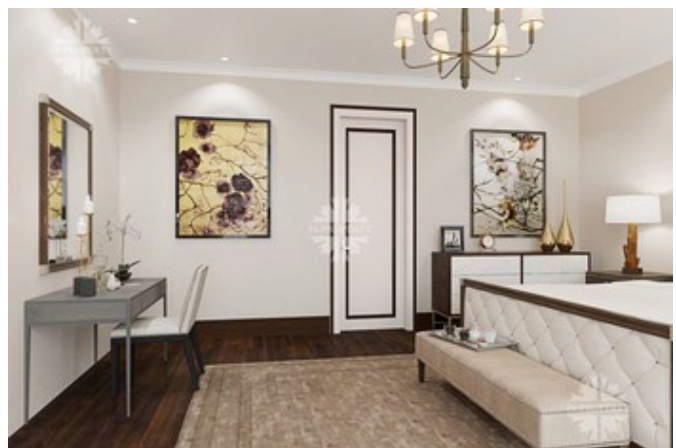

Дом в Барвихе XXI

Первый этаж