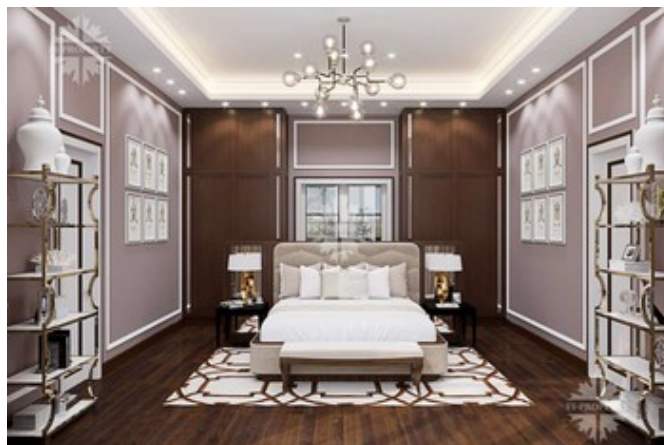

Дом в Барвихе XXI