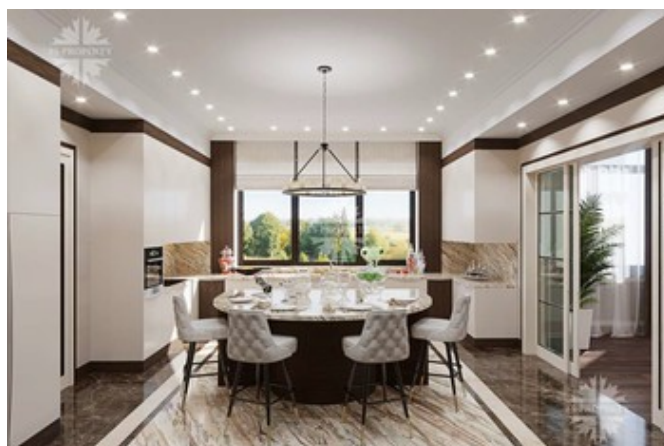

Описание

Новый роскошный дом в поселке «Барвиха XXI» с отделкой под ключ.

- **Площадь дома 943.42 м², том числе террасы и балконы 260.82 м²**
- **Земельный участок 34.27 сотки**
- **Электричество 25 кВт**
- **Коммуникации центральные**

Фото

Дом в Барвихе XXI

современных дома, выполненных в единой архитектурной концепции. Каждый дом обладает земельным участком от 27 до 45 соток. В рамках благоустройства поселка планируется организация парковой зоны с площадками для активного отдыха, прогулочных зон и бульваров. Въезд в поселок осуществляется через единый контрольно-пропускной пункт.