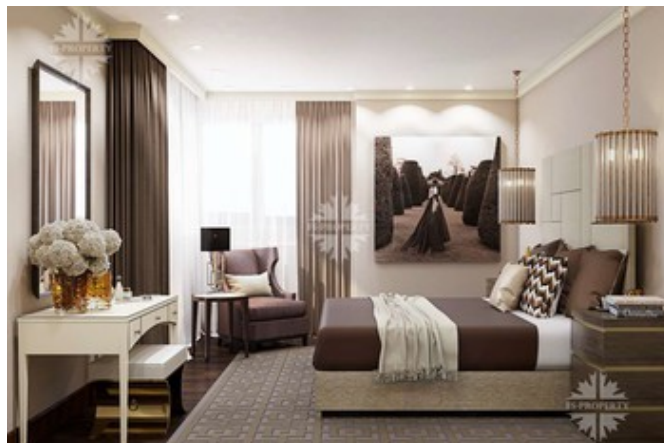

Дом в Барвихе XXI