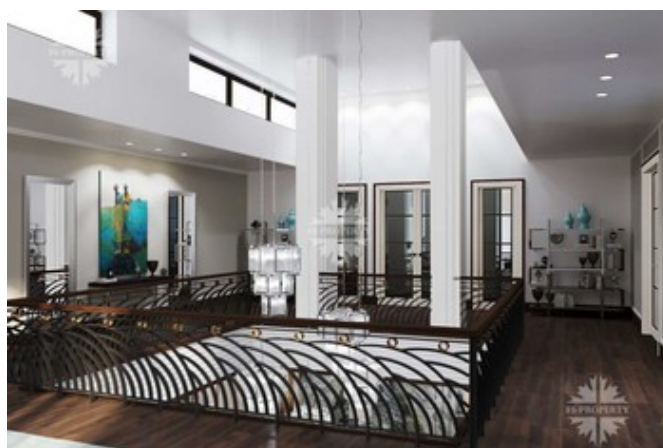

Дом в Барвихе XXI

современных дома, выполненных в единой архитектурной концепции. Каждый дом обладает земельным участком от 27 до 45 соток. В рамках благоустройства поселка планируется организация парковой зоны с площадками для активного отдыха, прогулочных зон и бульваров. Въезд в поселок осуществляется через единый контрольно-пропускной пункт.

К услугам жителей поселка вся инфраструктура Рублевки - престижные учебные заведения (Ломоносовская школа, школы «Президент» и «Сосны»), детские сады и центры детского творчества и развития, супермаркеты лучших брендов, рестораны, салоны красоты, конная школа, профессиональное футбольное поле, фитнес-клубы, теннисные корты и т.д., расположенные в ближайшем окружении.