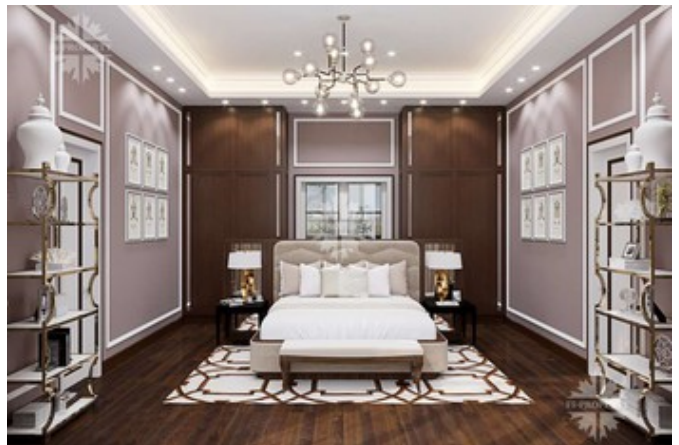

Дом в Барвихе XXI