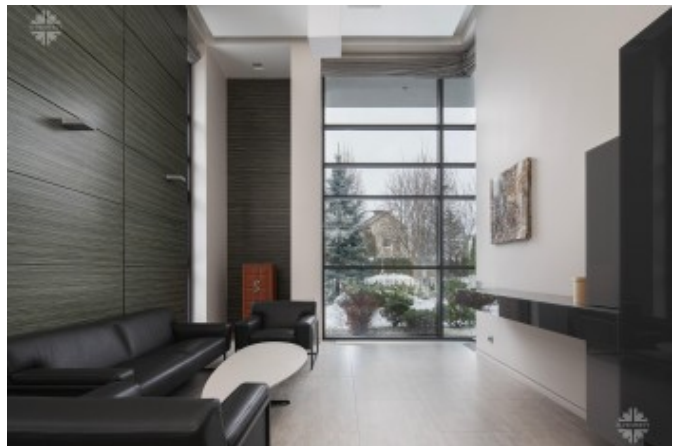

ДОМ В БЕНИКЛЮКСЕ