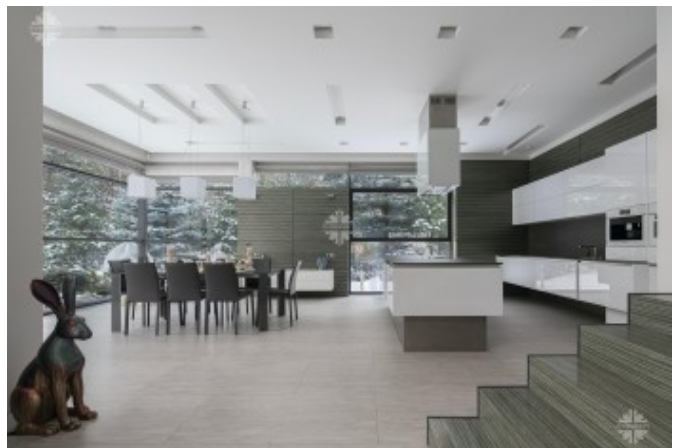

ДОМ В БЕНИКЛЮКСЕ

Информация об объекте

№ лота	25466
Тип сделки	Продажа
Направление	Новорижское
Стоимость	449 112 500 руб.
Удаленность от МКАД	22 км
Населённый пункт	Истра городской округ
Коттеджный посёлок	РЕЗИДЕНЦИИ БЕНИКЛЮКС
Общая площадь дома	617 м²
Площадь участка	17 сот.
Таунхаус	Нет

Описание

Коттедж в КП Бенилюкс, Новорижское шоссе, 22 км от МКАД.

Выполнена великолепная отделка в современном стиле в спокойных тонах. Второй свет, высокие потолки, панорамные окна. Элегантный, уютный дом. Статусный посёлок, уважаемые соседи.

Дом 617 кв.м, 3 спальни. Участок 17 соток с ландшафтным дизайном, малыми архитектурными формами. На участке оборудован открытый бассейн с лаунж-зоной.

Планировочное решение:

Первый этаж: холл, гардеробная, гостевой санузел, кабинет, гостиная со вторым светом, кухня-столовая, подсобное помещение, постирочная. СПА-зона с сауной, мини-бассейном, комнатой отдыха с камином и барбекю. Гараж на два машиноместа.

Второй этаж: основная спальня с большой

Фото