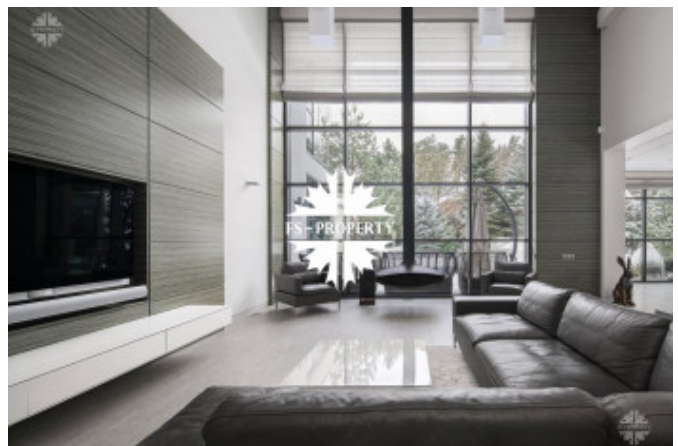

Истра городской округ

Информация об объекте

№ лота	25466
Тип сделки	Продажа
Направление	Новорижское
Стоимость	366 795 500 руб.
Удаленность от МКАД	22 км
Населённый пункт	Истра городской округ
Общая площадь дома	617 м²
Площадь участка	17 сот.
Таунхаус	Нет

Описание

Коттедж в КП Бенилюкс, Новорижское шоссе, 22 км от МКАД.

Выполнена великолепная отделка в современном стиле в спокойных тонах. Второй свет, высокие потолки, панорамные окна. Элегантный, уютный дом. Статусный поселок, уважаемые соседи.

Дом 617 кв.м, 3 спальни. Участок 17 соток с ландшафтным дизайном, малыми архитектурными формами. На участке оборудован открытый бассейн с лаунж-зоной.

Планировочное решение:

Первый этаж: холл, гардеробная, гостевой санузел, кабинет, гостиная со вторым светом, кухня-столовая, подсобное помещение, постирочная. СПА-зона с сауной, мини-бассейном, комнатой отдыха с камином и барбекю. Гараж на два машиноместа.

Второй этаж: основная спальня с большой ванной и гардеробной, гардеробная для

Фото