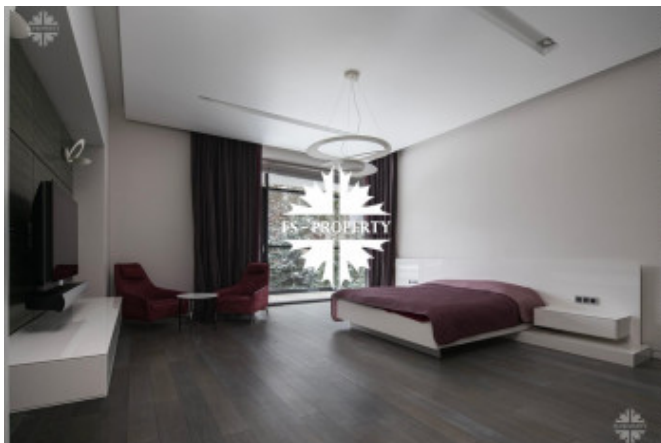

Истра городской округ