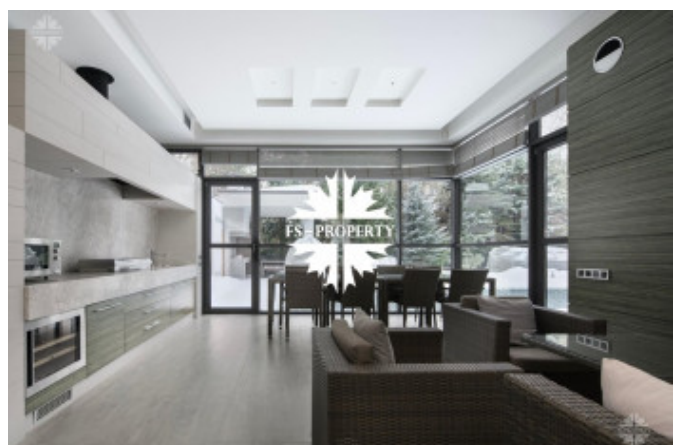

Истра городской округ

сезонных вещей, вторая спальня с ванной комнатой и гардеробной, третья спальня с гостиной, ванной и встроенной гардеробной.

Московская область, Истринский район, Новорижское шоссе, 22 км от МКАД.

Коттеджный посёлок «Резиденции Бенилюкс» — это один из лучших посёлков Подмосковья, где имеется всё необходимое для комфортной жизни: удобная инфраструктура, детский клуб, теннисные корты, фитнес-центр, спа-комплекс, ресторан, лесной массив (30 гектаров).

Рядом расположены: Ломоносовская школа, Международная английская школа и детский сад, частная школа Лидер, Павловская гимназия, детский развивающий центр, частные и муниципальные детские сады, спортивные школы и секции и т.д.

Удобное расположение посёлка на Новорижском шоссе обеспечивает его быструю транспортную доступность за счёт отсутствия загруженности трассы и движения по принципу «противотока» основному потоку автомобилей в утренние и вечерние часы.