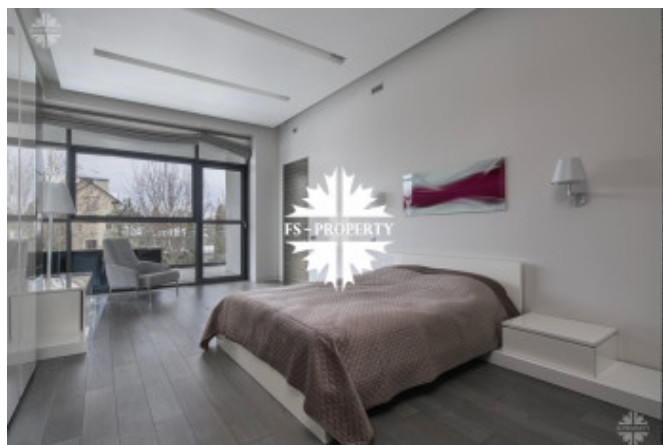

Истра городской округ