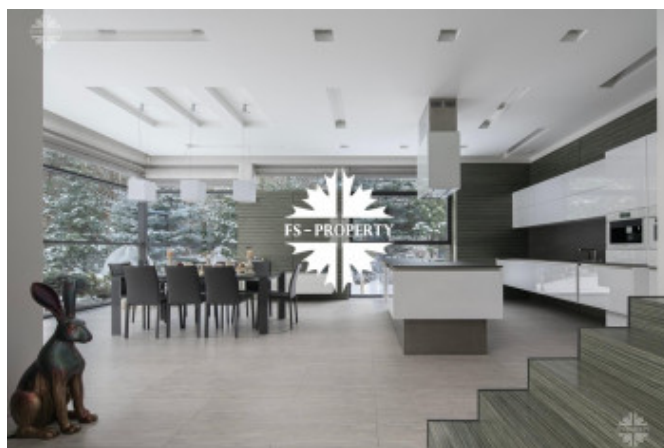

Истра городской округ

Информация об объекте

№ лота	25466
Тип сделки	Продажа
Направление	Новорижское
Стоимость	377 194 000 руб.
Удаленность от МКАД	22 км
Населённый пункт	Истра городской округ
Общая площадь дома	617 м²
Площадь участка	17 сот.
Таунхаус	Нет

Описание

Коттедж в КП Бенилюкс, Новорижское шоссе, 22 км от МКАД.

Выполнена великолепная отделка в современном стиле в спокойных тонах. Второй свет, высокие потолки, панорамные окна. Элегантный, уютный дом. Статусный поселок, уважаемые соседи.

Дом 617 кв.м, 3 спальни. Участок 17 соток с ландшафтным дизайном, малыми архитектурными формами. На участке оборудован открытый бассейн с лаунж-зоной.

Планировочное решение:

Первый этаж: холл, гардеробная, гостевой санузел, кабинет, гостиная со вторым светом, кухня-столовая, подсобное помещение, постирочная. СПА-зона с сауной, мини-бассейном, комнатой отдыха с камином и барбекю. Гараж на два машиноместа.

Второй этаж: основная спальня с большой ванной и гардеробной, гардеробная для

Фото