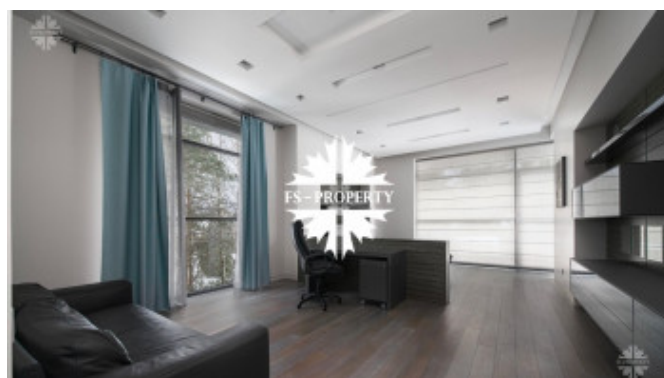

Истра городской округ