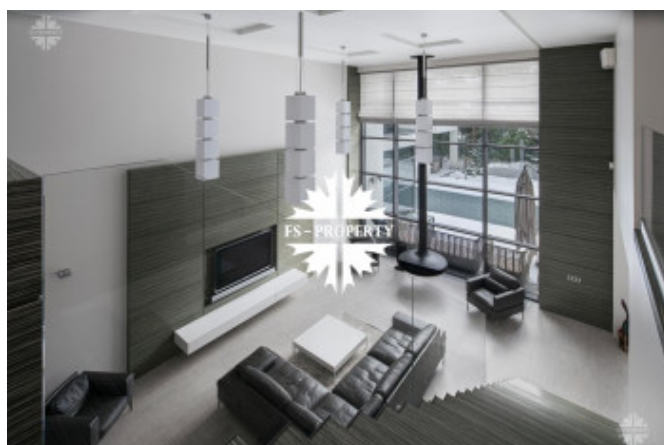

Истра городской округ