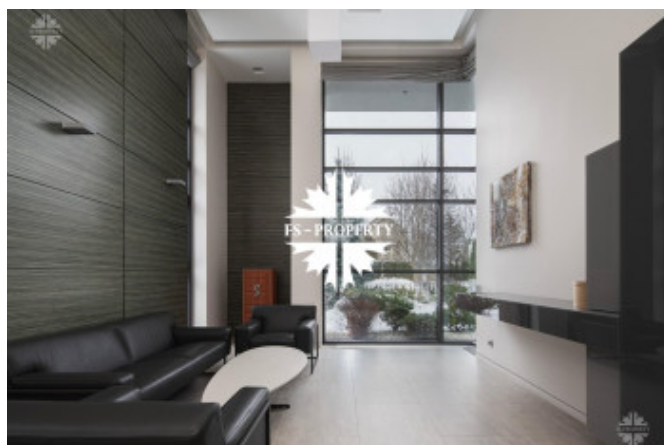

Истра городской округ