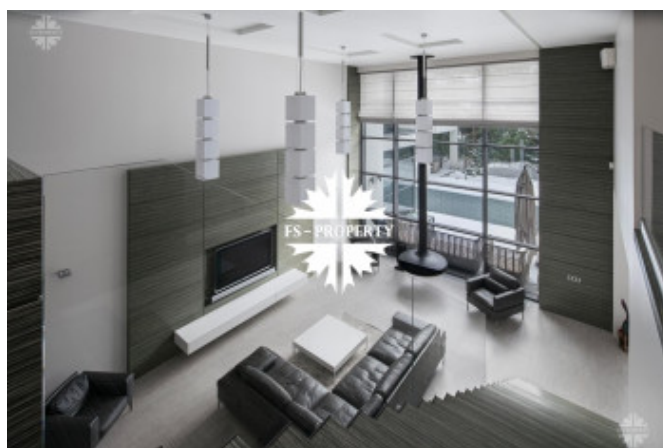

Истра городской округ