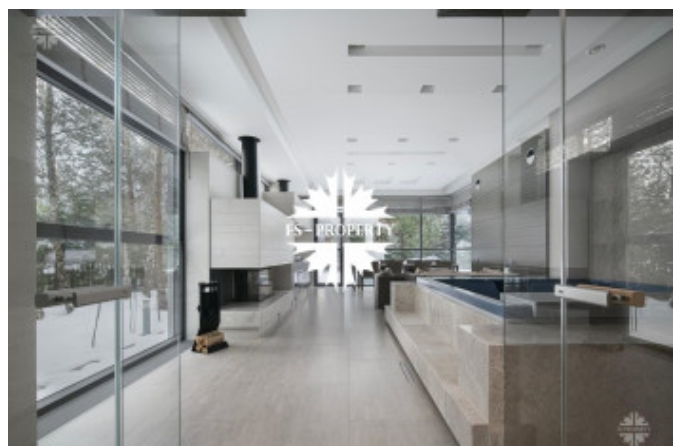

Истра городской округ

сезонных вещей, вторая спальня с ванной комнатой и гардеробной, третья спальня с гостиной, ванной и встроенной гардеробной.

Московская область, Истринский район, Новорижское шоссе, 22 км от МКАД.

Коттеджный посёлок «Резиденции Бенилюкс» — это один из лучших посёлков Подмосковья, где имеется всё необходимое для комфортной жизни: удобная инфраструктура, детский клуб, теннисные корты, фитнес-центр, спа-комплекс, ресторан, лесной массив (30 гектаров).

Рядом расположены: Ломоносовская школа, Международная английская школа и детский сад, частная школа Лидер, Павловская гимназия, детский развивающий центр, частные и муниципальные детские сады, спортивные школы и секции и т.д.

Удобное расположение посёлка на Новорижском шоссе обеспечивает его быструю транспортную доступность за счёт отсутствия загруженности трассы и движения по принципу «противотока» основному потоку автомобилей в утренние и вечерние часы.