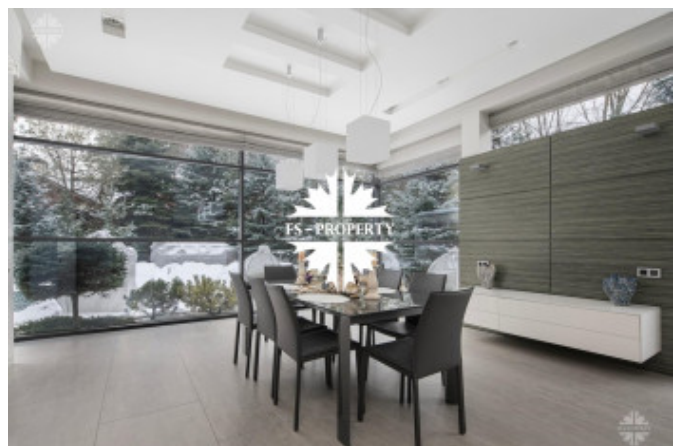

Истра городской округ

сезонных вещей, вторая спальня с ванной комнатой и гардеробной, третья спальня с гостиной, ванной и встроенной гардеробной.

Московская область, Истринский район, Новорижское шоссе, 22 км от МКАД.

Коттеджный посёлок «Резиденции Бенилюкс» — это один из лучших посёлков Подмосковья, где имеется всё необходимое для комфортной жизни: удобная инфраструктура, детский клуб, теннисные корты, фитнес-центр, спа-комплекс, ресторан, лесной массив (30 гектаров).

Рядом расположены: Ломоносовская школа, Международная английская школа и детский сад, частная школа Лидер, Павловская гимназия, детский развивающий центр, частные и муниципальные детские сады, спортивные школы и секции и т.д.

Удобное расположение посёлка на Новорижском шоссе обеспечивает его быструю транспортную доступность за счёт отсутствия загруженности трассы и движения по принципу «противотока» основному потоку автомобилей в утренние и вечерние часы.