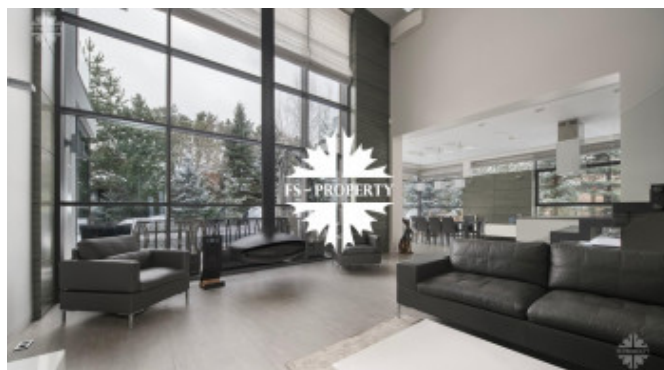

Истра городской округ

Информация об объекте

№ лота	25466
Тип сделки	Продажа
Направление	Новорижское
Стоимость	377 194 000 руб.
Удаленность от МКАД	22 км
Населённый пункт	Истра городской округ
Общая площадь дома	617 м²
Площадь участка	17 сот.
Таунхаус	Нет

Описание

Коттедж в КП Бенилюкс, Новорижское шоссе, 22 км от МКАД.

Выполнена великолепная отделка в современном стиле в спокойных тонах. Второй свет, высокие потолки, панорамные окна. Элегантный, уютный дом. Статусный поселок, уважаемые соседи.

Дом 617 кв.м, 3 спальни. Участок 17 соток с ландшафтным дизайном, малыми архитектурными формами. На участке оборудован открытый бассейн с лаунж-зоной.

Планировочное решение:

Первый этаж: холл, гардеробная, гостевой санузел, кабинет, гостиная со вторым светом, кухня-столовая, подсобное помещение, постирочная. СПА-зона с сауной, мини-бассейном, комнатой отдыха с камином и барбекю. Гараж на два машиноместа.

Второй этаж: основная спальня с большой ванной и гардеробной, гардеробная для

Фото