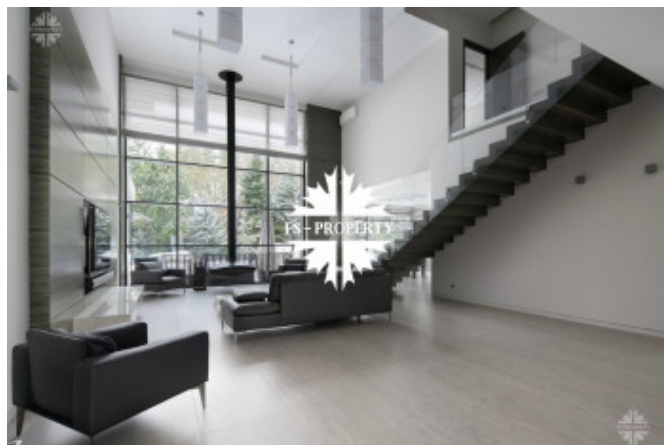

Истра городской округ

Информация об объекте

№ лота	25466
Тип сделки	Продажа
Направление	Новорижское
Стоимость	377 194 000 руб.
Удаленность от МКАД	22 км
Населённый пункт	Истра городской округ
Общая площадь дома	617 м²
Площадь участка	17 сот.
Таунхаус	Нет

Описание

Коттедж в КП Бенилюкс, Новорижское шоссе, 22 км от МКАД.

Выполнена великолепная отделка в современном стиле в спокойных тонах. Второй свет, высокие потолки, панорамные окна. Элегантный, уютный дом. Статусный поселок, уважаемые соседи.

Дом 617 кв.м, 3 спальни. Участок 17 соток с ландшафтным дизайном, малыми архитектурными формами. На участке оборудован открытый бассейн с лаунж-зоной.

Планировочное решение:

Первый этаж: холл, гардеробная, гостевой санузел, кабинет, гостиная со вторым светом, кухня-столовая, подсобное помещение, постирочная. СПА-зона с сауной, мини-бассейном, комнатой отдыха с камином и барбекю. Гараж на два машиноместа.

Второй этаж: основная спальня с большой ванной и гардеробной, гардеробная для

Фото