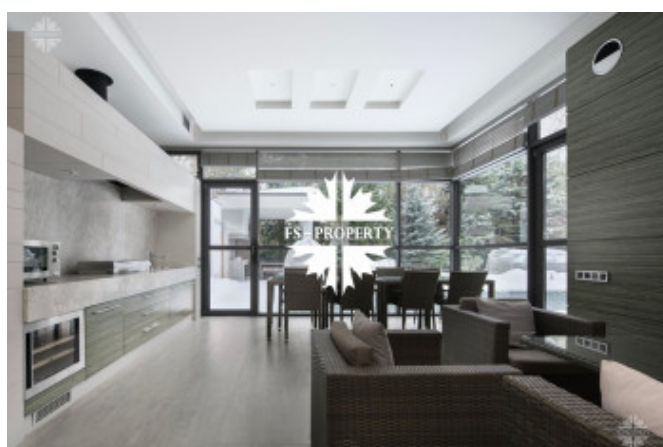

Истра городской округ

сезонных вещей, вторая спальня с ванной комнатой и гардеробной, третья спальня с гостиной, ванной и встроенной гардеробной.

Московская область, Истринский район, Новорижское шоссе, 22 км от МКАД.

Коттеджный посёлок «Резиденции Бенилюкс» — это один из лучших посёлков Подмосковья, где имеется всё необходимое для комфортной жизни: удобная инфраструктура, детский клуб, теннисные корты, фитнес-центр, спа-комплекс, ресторан, лесной массив (30 гектаров).

Рядом расположены: Ломоносовская школа, Международная английская школа и детский сад, частная школа Лидер, Павловская гимназия, детский развивающий центр, частные и муниципальные детские сады, спортивные школы и секции и т.д.

Удобное расположение посёлка на Новорижском шоссе обеспечивает его быструю транспортную доступность за счёт отсутствия загруженности трассы и движения по принципу «противотока» основному потоку автомобилей в утренние и вечерние часы.