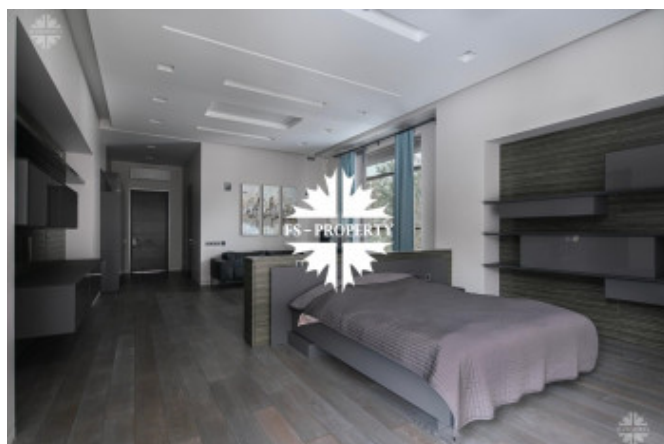

Истра городской округ