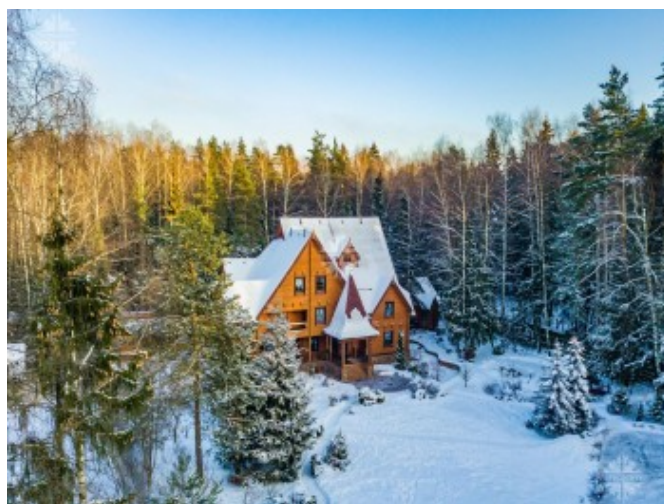

ДОМ В БРЕХОВО

Информация об объекте

№ лота	24711
Тип сделки	Продажа
Направление	Пятницкое
Стоимость	85 000 000 руб.
Удаленность от МКАД	15 км
Населённый пункт	Брехово деревня
Общая площадь дома	700 м ²
Площадь участка	35 сот.
Таунхаус	Нет

Описание

К продаже предлагается дом из оцилиндрованного бревна в Брехово, площадью 700 м² с отделкой «под ключ». Оборудован эксклюзивной мебелью, сантехникой и современной бытовой техникой.

Дом располагается в лесу.

Уникальный проект дома выполнен в русском стиле. Тщательно продуманы все детали для комфортного проживания. В строительстве и отделке использованы натуральные качественные материалы.

Участок имеет неповторимый ландшафтный дизайн: рельеф комбинирует с рыбным прудом и лесной зоной - лес буквально окутывает весь участок. Планировка участка и конфигурация высаженных деревьев создают приватную зону.

Предусмотрен теплый гараж для 2 автомобилей, а также вместительная парковочная площадка. Отдельно расположен дом для персонала площадью 22 м²: кухня, спальня, санузел.

Фото

ДОМ В БРЕХОВО

Для спокойного отдыха предусмотрена русская баня на дровах и зона барбекю!