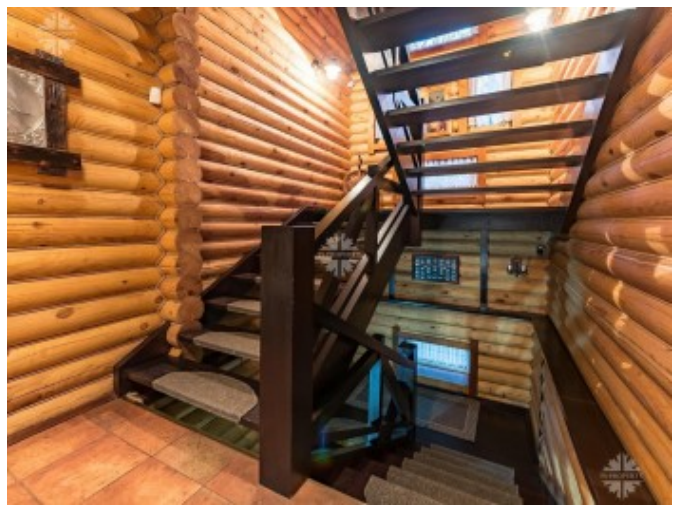

ДОМ В БРЕХОВО