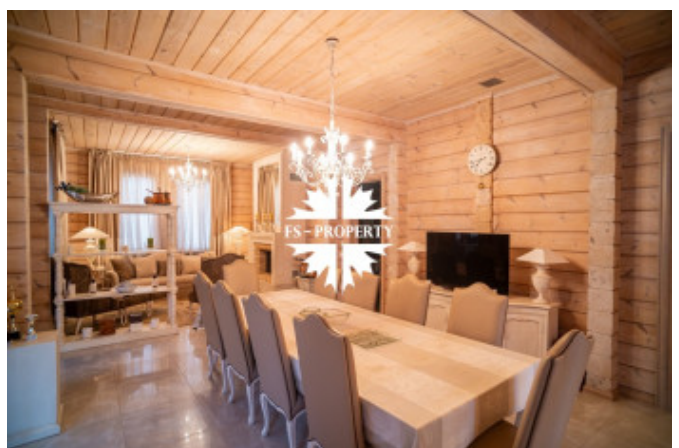

ДОМ В ЦЕЛЕЕВО