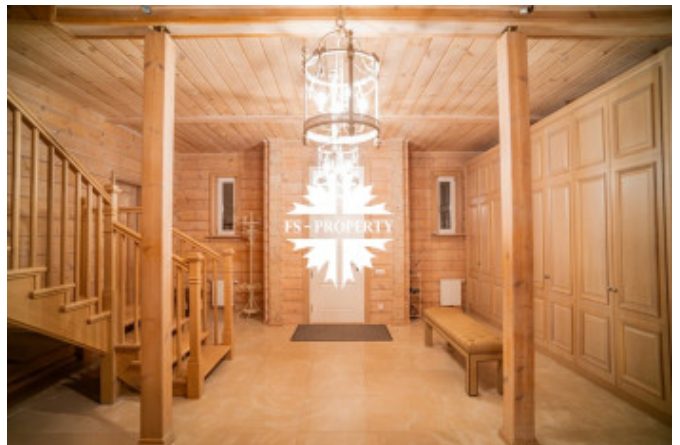

Фото

ДОМ В ЦЕЛЕЕВО

теплую террасу с камином

- гостевая спальня с санузлом
- кладовка, техническая комната (котельная с отдельным входом), постирочная
- комната для персонала с мини-кухней, санузлом, спальней

Изысканные рестораны, уникальное 18-ти луночное поле, единственный в России поло-клуб, горнолыжный клуб и прочая инфраструктура к удобству резидентов поселка.

ДОМ В ЦЕЛЕЕВО

ДОМ В ЦЕЛЕЕВО

ДОМ В ЦЕЛЕЕВО

ДОМ В ЦЕЛЕЕВО