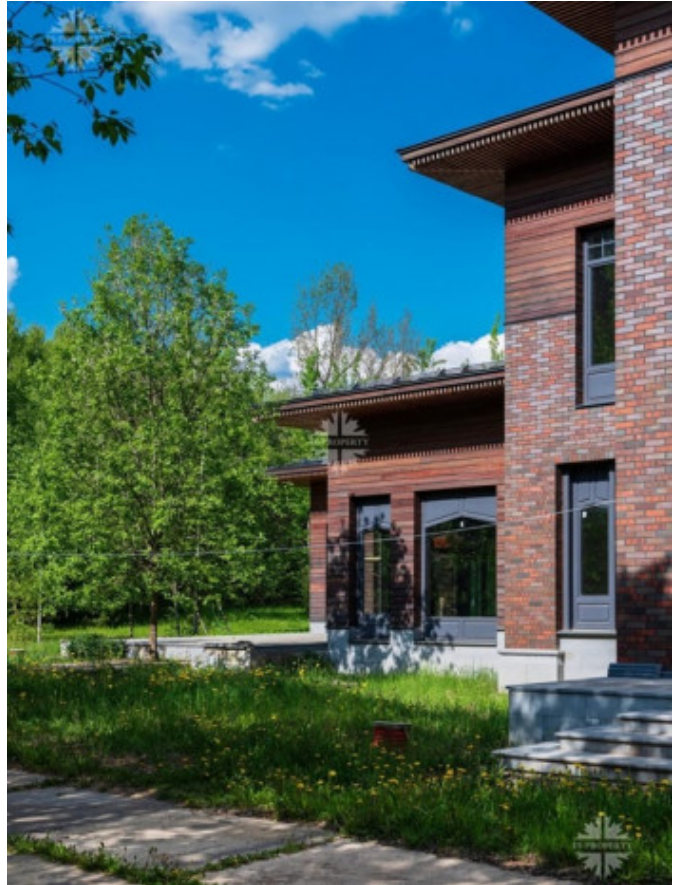

Описание

Современный дом на большом участке на Киевском шоссе. Расположен в охраняемом поселке Графские пруды в окружении лесного массива. Территория Москвы! До дома можно добраться по Калужскому шоссе. Дом 1500 кв.м, 6 спален, участок 75 соток. При строительстве дома использовались натуральные, экологически чистые материалы. Фасад отделан клинкерным кирпичом и лиственницей. Дом продается без внутренней отделки. Выполнены работы по установке технического оборудования, систем отопления, установлены газовые котлы (Viessmann). Предусмотрена установка лифта, зона СПА с бассейном и сауной. В доме большие панорамные окна, высокие потолки, эксплуатируемая кровля. Два этажа и цоколь. Проектом предусмотрено размещение 6 спален с ванными и гардеробными. Просторная гостиная со вторым светом и каминной зоной, кабинет. Квартира для персонала с отдельным входом, гараж на 4 машины в контуре дома. Пространство позволяет оборудовать тренажерный зал, домашний кинотеатр. Коттеджный поселок Графские Пруды, Москва, ТАО (Троицкий), Первомайское поселение, Каменка деревня, со всех сторон окружен лесом. В центральной части поселка находится природный пруд. Территория благоустроена, выложены прогулочные дорожки, установлены цветники, высажены декоративные растения. Оборудованы детские и спортивные площадки, детский сад и детский клуб, велодорожки и многое другое. Все коммуникации центральные, профессиональная охрана. Недалеко от коттеджного поселка расположены такие крупные инфраструктурные объекты, как санаторий Десна, SPA-комплекс Империял, оздоровительный

Фото

Москва, ТАО (Троицкий), Первомайское поселение

комплекс Валуево , в городе Троицк располагается конноспортивный клуб.

Москва, ТАО (Троицкий), Первомайское поселение

Москва, ТАО (Троицкий), Первомайское поселение