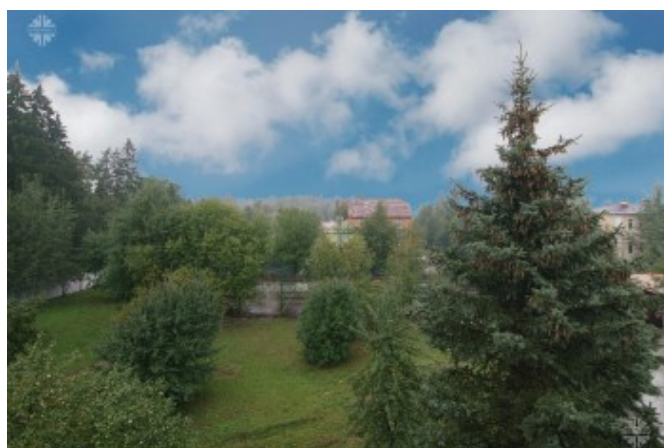

ДОМ В КП ЛЕСНЫЕ УГОДЬЯ