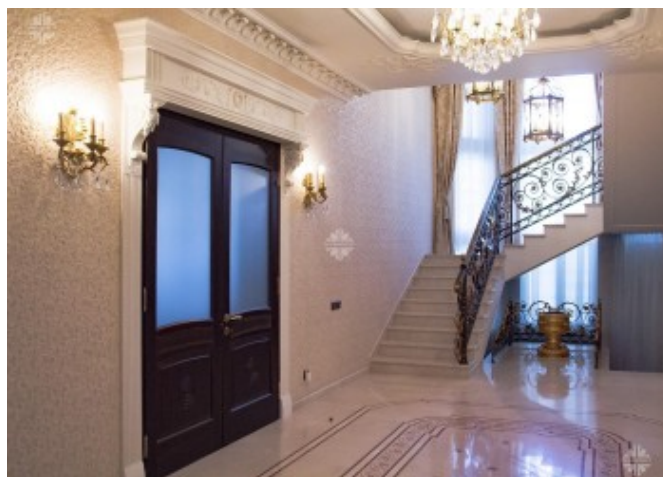

ДОМ В КП НИКОЛЬСКАЯ СЛОБОДА

холл, гостиный зал, кухня – столовая, большая гардеробная, гостевая спальня с санузлом.

Второй этаж: три спальни с будуарами (кабинетная зона), санузлами и гардеробными, сантехническое помещение.