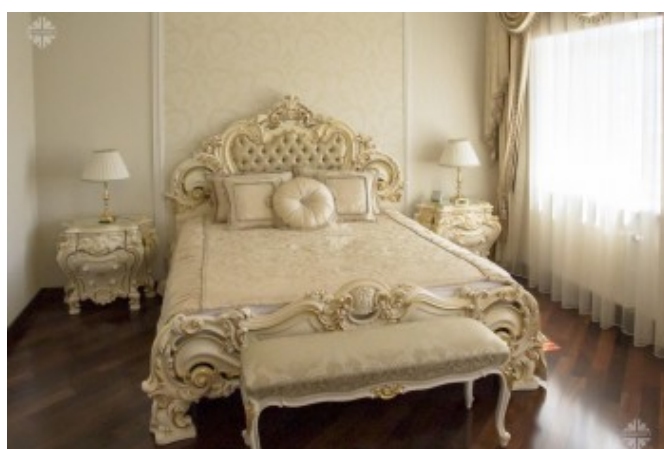

ДОМ В КП НИКОЛЬСКАЯ СЛОБОДА