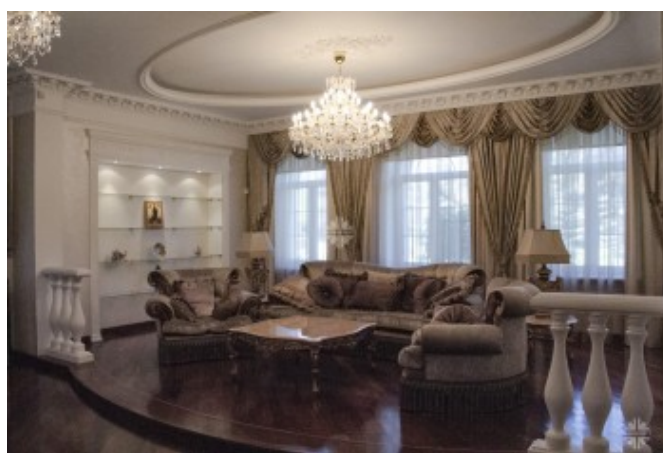

ДОМ В КП НИКОЛЬСКАЯ СЛОБОДА

холл, гостиный зал, кухня – столовая, большая гардеробная, гостевая спальня с санузлом.

Второй этаж: три спальни с будуарами (кабинетная зона), санузлами и гардеробными, сантехническое помещение.