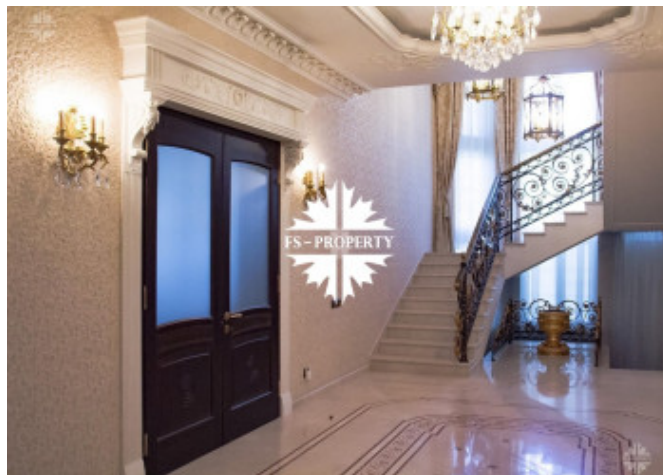

Москва

холл, гостиний зал, кухня – столовая, большая гардеробная, гостевая спальня с санузлом.

Второй этаж: три спальни с будуарами (кабинетная зона), санузлами и гардеробными, сантехническое помещение.