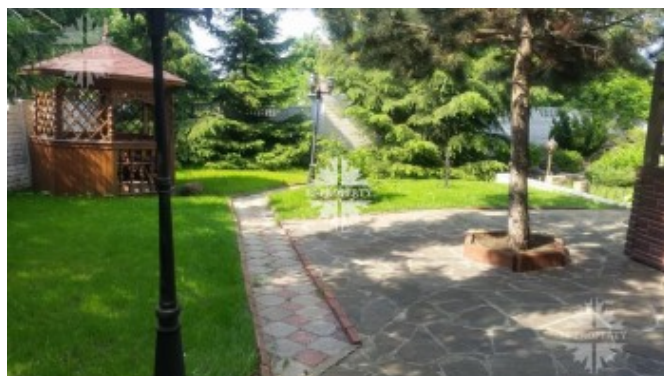

ДОМ В КП РОЖДЕСТВЕНСКИЙ

Информация об объекте

№ лота	25479
Тип сделки	Продажа
Направление	Рублево-Успенское
Стоимость	57 000 000 руб.
Удаленность от МКАД	8 км
Населённый пункт	Одинцовский городской округ, Рождественно дер.
Коттеджный посёлок	РОЖДЕСТВЕНСКИЙ
Общая площадь дома	250 м²
Площадь участка	8.2 сот.
Таунхаус	Нет

Описание

На продажу предлагается дом в центре пос. Барвиха (Рублево -Успенское шоссе, 8 км от Москвы) в КП «Рождественский».

Благоустроенный участок общей площадью 8.2 сотки.

Дом построен: 2005-2006 г.

Планировка основного дома: гостиная, 2 спальни, кухня, ванная с джакузи, холл, гардеробная, зимний сад отоплением, с отдельным входом со двора. Есть бассейн, тренажёры, солярий, бильярд, кресло массажное.

В 2019 году сделан капремонт: отделка фасада декоративным камнем, ремонт кровли, отделка лестницы на 2-ой этаж мрамором, строительство балкона с ограждением.

Забор по фасаду и гараж облицованы плиткой.

Стены: кирпичные, фасад облицован керамической плиткой.

Фото