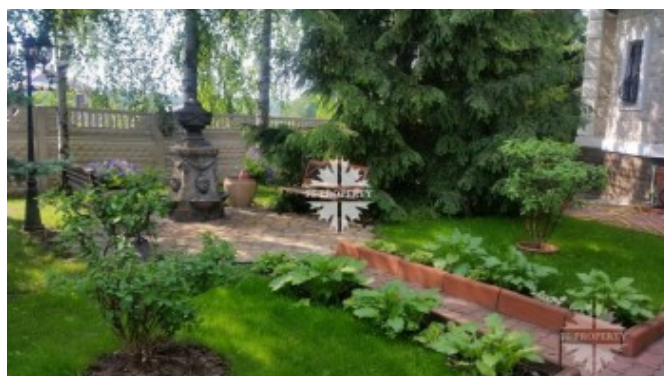

ДОМ В КП РОЖДЕСТВЕНСКИЙ

Информация об объекте

№ лота	25479
Тип сделки	Продажа
Направление	Рублево-Успенское
Стоимость	57 000 000 руб.
Удаленность от МКАД	8 км
Населённый пункт	Одинцовский городской округ, Рождественно дер.
Коттеджный посёлок	РОЖДЕСТВЕНСКИЙ
Общая площадь дома	250 м²
Площадь участка	8.2 сот.
Таунхаус	Нет

Описание

На продажу предлагается дом в центре пос. Барвиха (Рублево -Успенское шоссе, 8 км от Москвы) в КП «Рождественский».

Благоустроенный участок общей площадью 8.2 сотки.

Дом построен: 2005-2006 г.

Планировка основного дома: гостиная, 2 спальни, кухня, ванная с джакузи, холл, гардеробная, зимний сад отоплением, с отдельным входом со двора. Есть бассейн, тренажёры, солярий, бильярд, кресло массажное.

В 2019 году сделан капремонт: отделка фасада декоративным камнем, ремонт кровли, отделка лестницы на 2-ой этаж мрамором, строительство балкона с ограждением.

Забор по фасаду и гараж облицованы плиткой.

Стены: кирпичные, фасад облицован керамической плиткой.

Фото