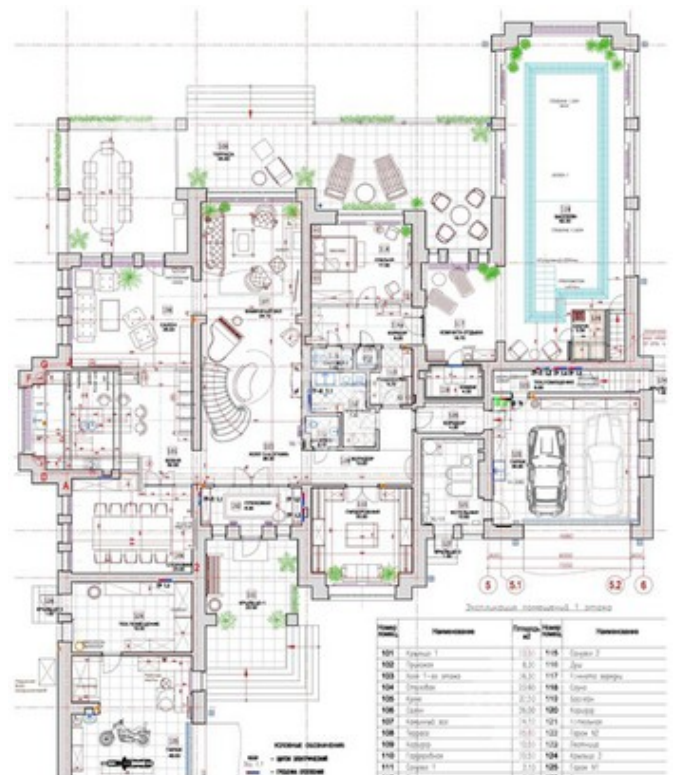

ДОМ В ПОСЕЛКЕ МОНТЕВИЛЬ

сотрудниками охранной службы.

К услугам жителей расположенные в 5-10 минутах езды как частные, так и государственные школы и детские сады, медицинские и торговые центры, спортивные клубы, отделения банков и рестораны на любой вкус.

Неподалеку находятся другие элитные поселки компании Villagio Estate: «Гринфилд», «Риверсайд», Millennium Park. Они формируют своеобразный элитный комплекс на Новой Риге — с собственной социальной средой и инфраструктурой.