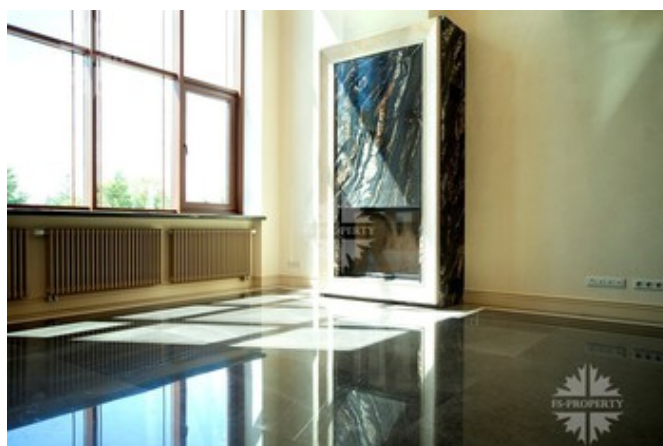

ДОМ В ПОСЕЛКЕ МОНТЕВИЛЬ

с камином, гостевая спальня, кладовые комнаты.

О поселке:

Московская область, городской округ Истра, коттеджный поселок Монтевиль, Новорижское шоссе, 23 км от МКАД.

Респектабельный коттеджный поселок Монтевиль находится в окружении лесного массива, в 23 км от МКАД по одной из самых лучших подмосковных трасс. Дорога из центра Москвы до загородной резиденции займет не более получаса. Территория Monteville разделена на четыре жилых квартала, пронизанных озелененными пешеходными зонами и парками. Общественно-парковая зона занимает 30 гектаров. Вдоль поселка протекает река Беяна. Планируется строительство набережной, пляжа, игровых и спортивных площадок.

Уютный быт в Monteville обеспечат высококвалифицированные специалисты службы эксплуатации и интеллектуальные инженерные системы. Техническое и социально-бытовое обеспечение соответствует высшим стандартам, принятым в классе de luxe.

Въезд в поселок осуществляется через контрольно-пропускные пункты, оборудованные шлагбаумами и системами видеонаблюдения.

Безопасность жителей обеспечивается круглосуточно. Территория поселка огорожена, по периметру установлена система видеонаблюдения. В темное время суток осуществляется патрулирование территории