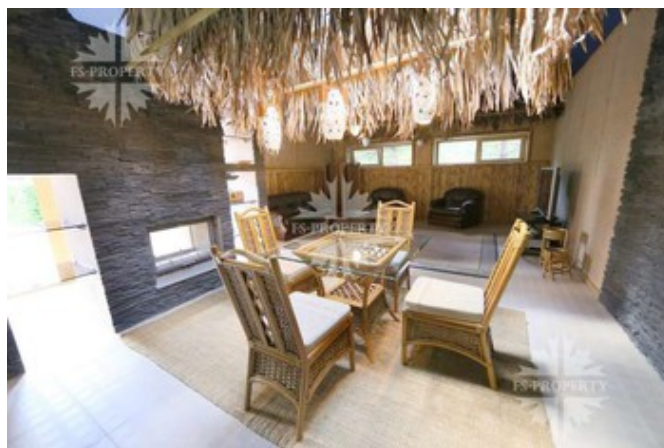

ДОМ В ПОСЕЛКЕ РОМАНОВО