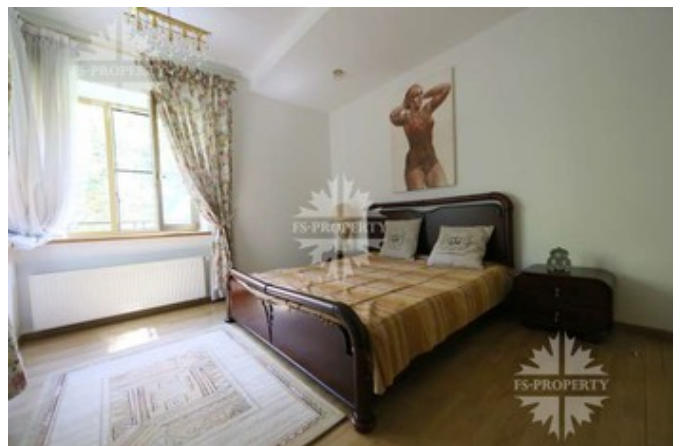

ДОМ В ПОСЕЛКЕ РОМАНОВО