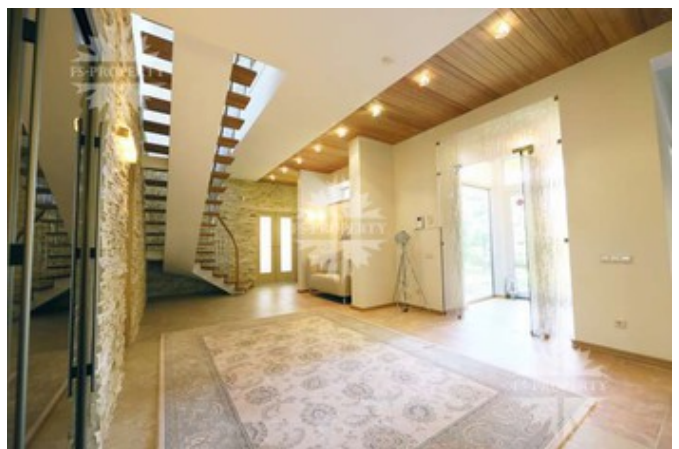

ДОМ В ПОСЕЛКЕ РОМАНОВО