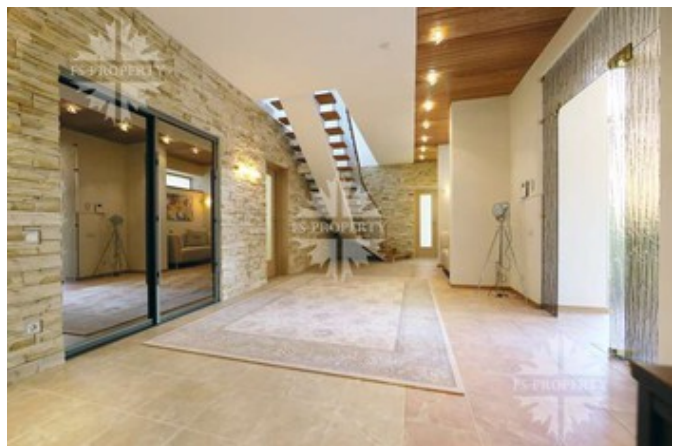

ДОМ В ПОСЕЛКЕ РОМАНОВО

отдыха, оборудованная кухней и обеденной зоной, санузел, душевая, бойлерная.

2 этаж: две гостевые квартиры с отдельными спальнями и двумя санузлами, кухня.

На участке 17,5 соток находится детская игровая зона, две веранды, крытая парковка на четыре машины с автоматическими воротами, зона барбекю. Участок правильной формы, на территории ландшафтный дизайн, вымощенные дорожки, большие деревья сосны, ивы, туи, яблони, ели.

Все коммуникации центральные (газ, выделенная мощность 15 квт, центральная канализация).

Развитая инфраструктура, рядом Павловская гимназия, Международная английская школа, пруд с хорошей рыбалкой, лес для прогулок, рядом есть детский развивающий центр, кафе и рестораны, фитнес центр.

В поселке круглосуточная охрана. Очень приватно и безопасно. Хорошая транспортная доступность.