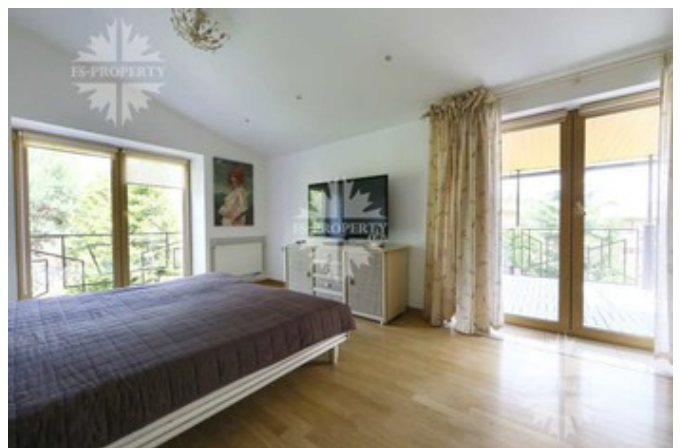

ДОМ В ПОСЕЛКЕ РОМАНОВО