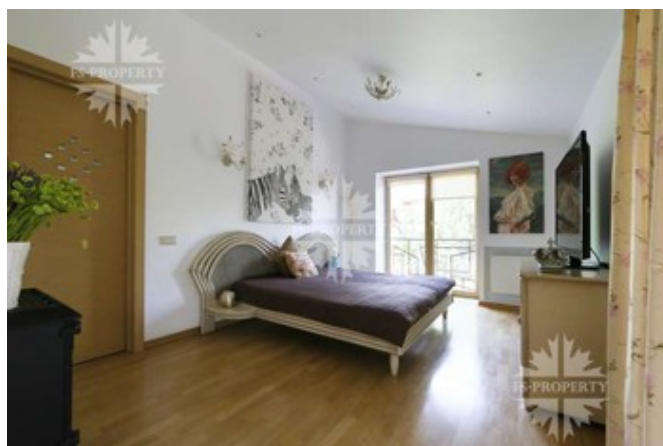

ДОМ В ПОСЕЛКЕ РОМАНОВО