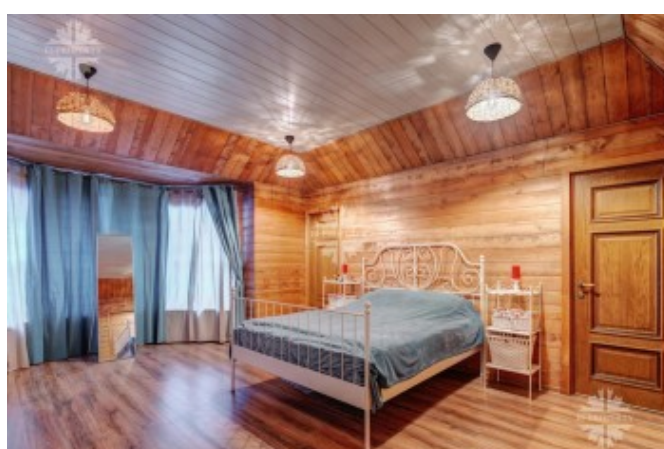

ДОМ В СЕРЕБРЯНОМ БОРУ