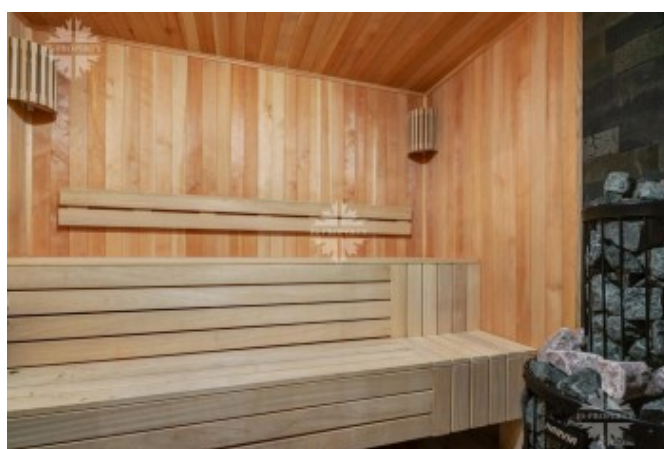

ДОМ В СЕРЕБРЯНОМ БОРУ