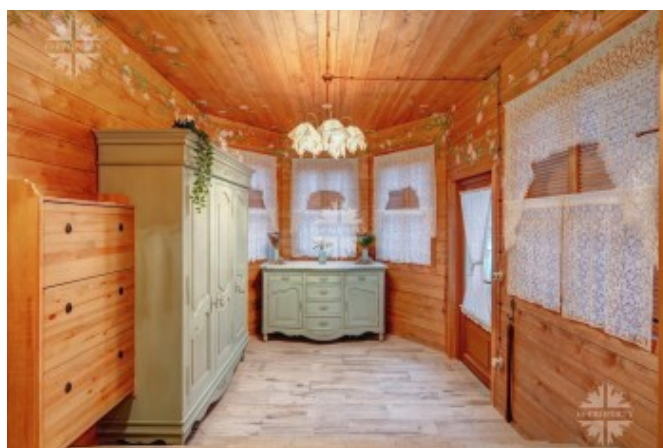

ДОМ В СЕРЕБРЯНОМ БОРУ