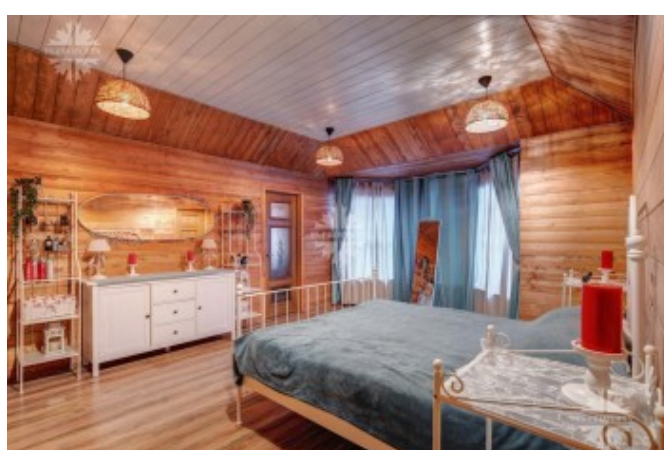

ДОМ В СЕРЕБРЯНОМ БОРУ