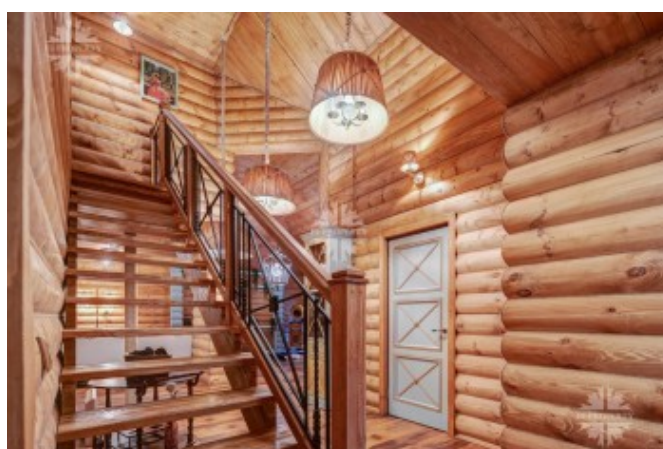

ДОМ В СЕРЕБРЯНОМ БОРУ