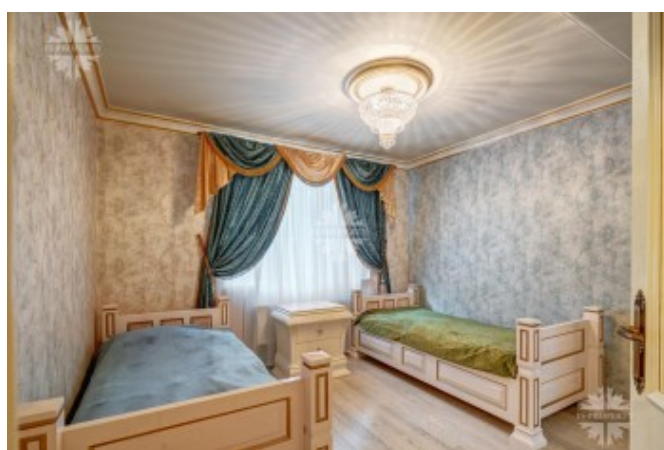

ДОМ В СЕРЕБРЯНОМ БОРУ