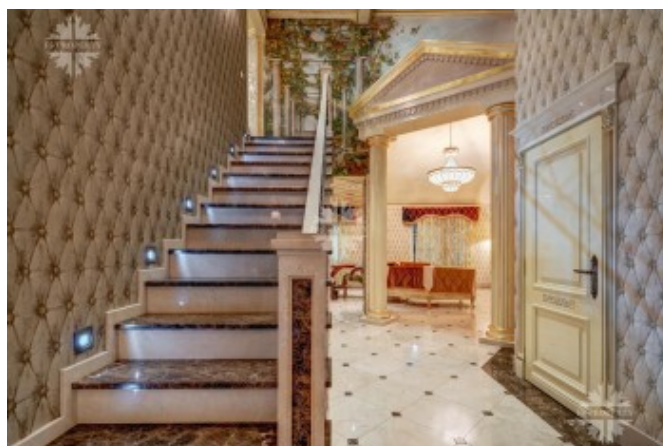

ДОМ В СЕРЕБРЯНОМ БОРУ

круглосуточным видеонаблюдением.