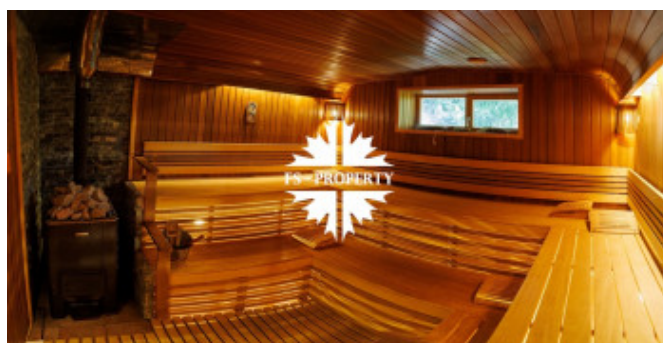

ДОМ С БАССЕЙНОМ НА ТЕРРИТОРИИ ГОЛЬФ-КЛУБА