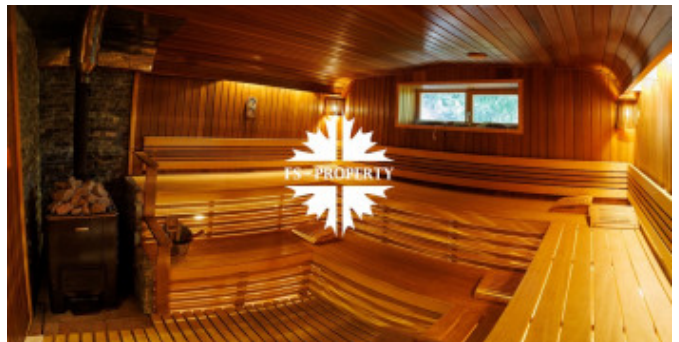

ДОМ С БАССЕЙНОМ НА ТЕРРИТОРИИ ГОЛЬФ-КЛУБА