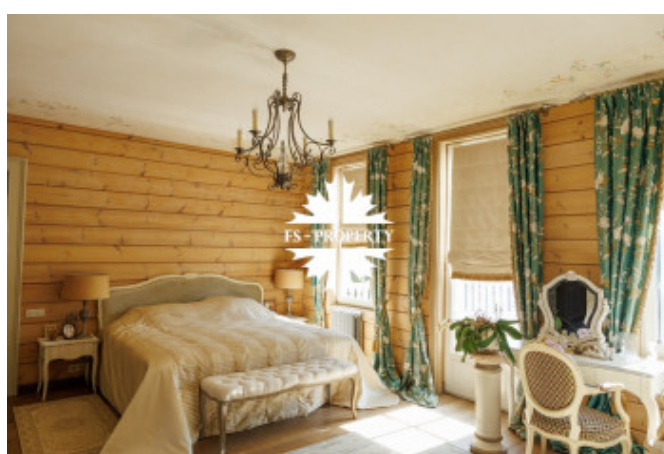

ДОМ С БАССЕЙНОМ НА ТЕРРИТОРИИ ГОЛЬФ-КЛУБА