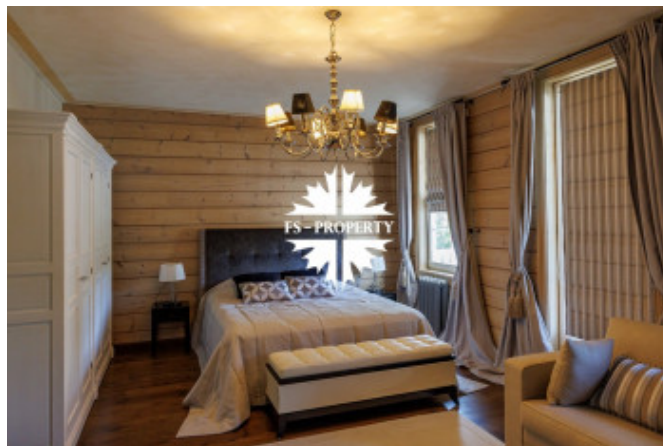

ДОМ С БАССЕЙНОМ НА ТЕРРИТОРИИ ГОЛЬФ-КЛУБА