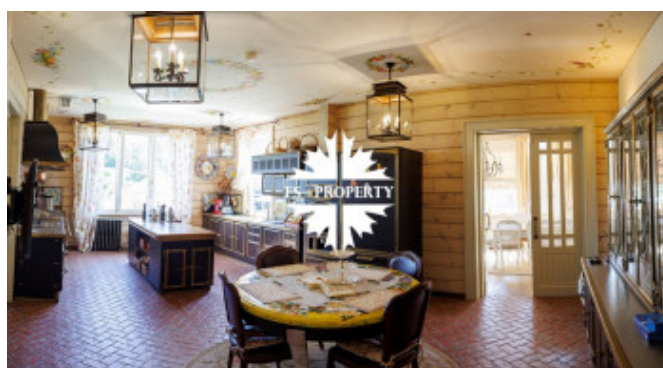

ДОМ С БАССЕЙНОМ НА ТЕРРИТОРИИ ГОЛЬФ-КЛУБА