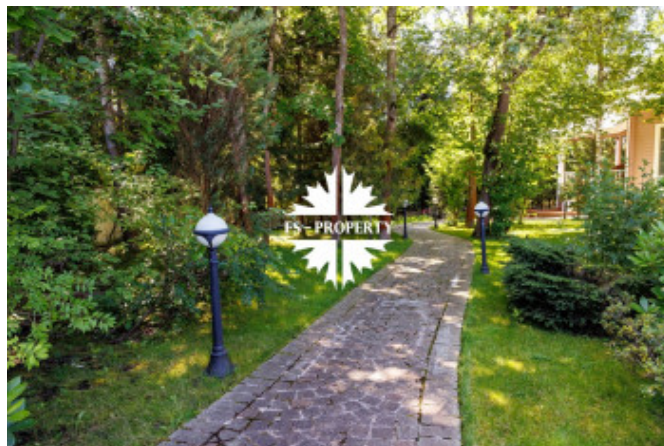

ДОМ С БАССЕЙНОМ НА ТЕРРИТОРИИ ГОЛЬФ-КЛУБА

На участке выполнен красивый ландшафтный дизайн.

Выделенная Электрическая мощность 85 кВт, резервный генератор на 100 кВт, полная газификации дома, система очистки воды, декальцифенатор, обезжелезователь. Автоматическая система полива сада со станцией обезжелезователя воды, 2 независимые канализационные системы.

Основной дом располагает 8-ю спальнями.

Планировочное решение:

1 этаж: постирочная, гардеробная, котельная, кухня, столовая с выходом на патио, гостиная, кабинет, 2 гостевые спальни с душем и туалетом, гардеробами.

2 этаж: большая мастер спальня с балконом, с/у и гардеробной; большая спальня с с/у и гардеробной; спальня с с/у, гардеробной и террасой, гостевой санузел с душем.

3 этаж (мансарда): 3 спальни.

Гостевой дом 180 кв.м.: спорт зал, бойлерная, построчная, санузел, хамам, финская сауна, японская баня фурако, душевая, комната отдыха, гостиная и веранда 35 кв.м, погреб. На втором этаже расположены 2 спальни.