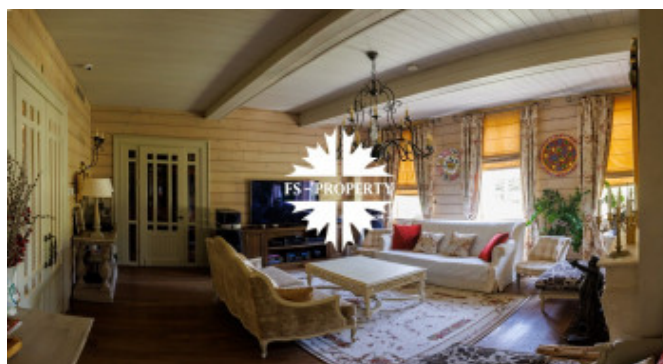

ДОМ С БАССЕЙНОМ НА ТЕРРИТОРИИ ГОЛЬФ-КЛУБА