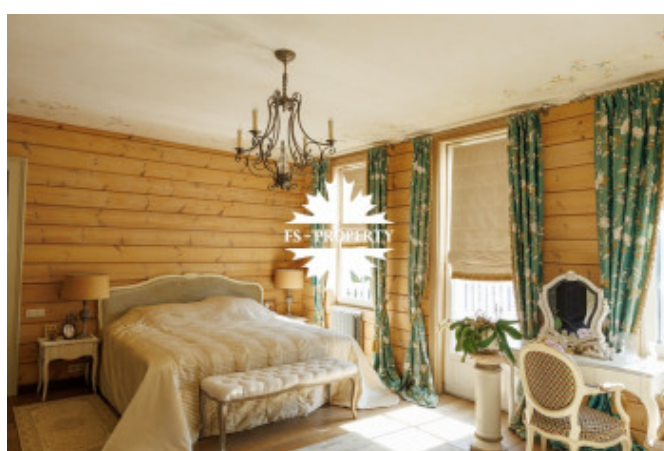

ДОМ С БАССЕЙНОМ НА ТЕРРИТОРИИ ГОЛЬФ-КЛУБА