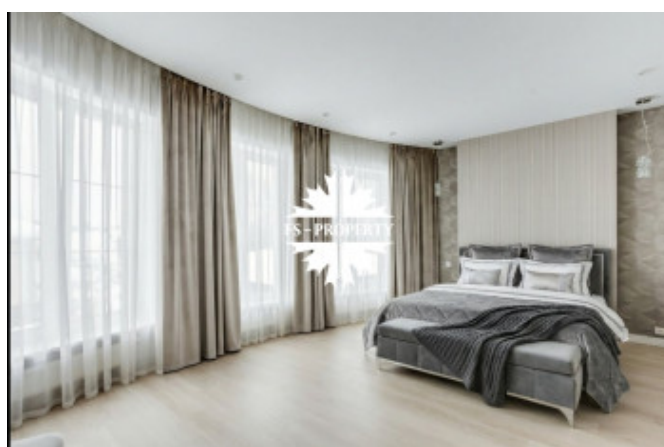

ДОМОВЛАДЕНИЕ С 6-Ю СПАЛЬНЯМИ И СПА-КОМПЛЕКСОМ