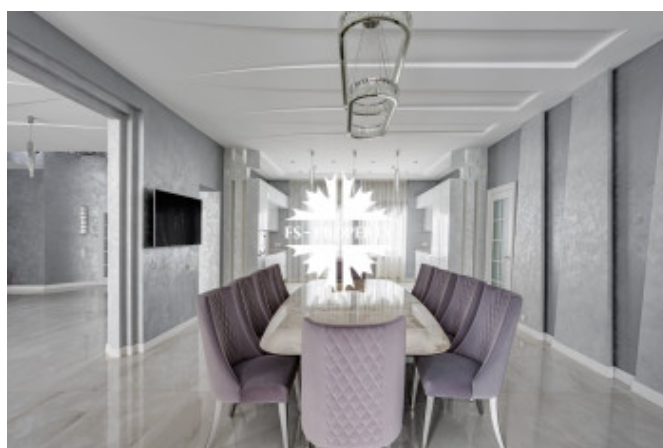

ДОМОВЛАДЕНИЕ С 6-Ю СПАЛЬНЯМИ И СПА-КОМПЛЕКСОМ

Информация об объекте

№ лота	26599
Тип сделки	Продажа
Направление	Рублево-Успенское
Стоимость	350 000 000 руб.
Удаленность от МКАД	22 км
Населённый пункт	Одинцовский городской округ, Папушево д.
Коттеджный посёлок	ПАПУШЕВО ПАРК
Общая площадь дома	673 м²
Площадь участка	24.7 сот.
Таунхаус	Нет

Описание

Просторный дом площадью 673 м² расположен на участке 24,5 соток с открытым ландшафтом — тип участка поле, что даёт возможность реализовать любые ландшафтные идеи. Это готовое решение «под ключ» — с мебелью, техникой и свободной планировкой, позволяющей адаптировать пространство под ваш стиль жизни.

Внутреннее пространство включает 6 спален, 5 санузлов и зоны, наполненные светом и воздухом. СПА-комплекс станет личной зоной восстановления, а продуманная планировка позволяет организовать как семейные, так и private зоны отдыха.

На участке расположен отдельно стоящий гараж на 2 автомобиля с полноценной квартирой для персонала, а также парковка на 4 места. Системы безопасности включают КПП, круглосуточную охрану и огороженную территорию, обеспечивая спокойствие и контроль доступа. Это домовладение

Фото