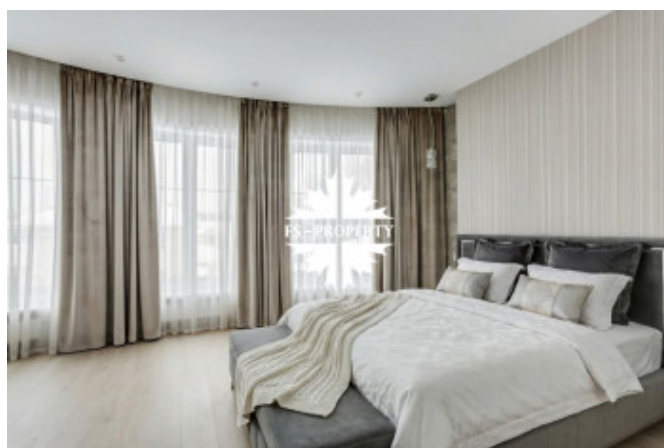

ДОМОВЛАДЕНИЕ С 6-Ю СПАЛЬНЯМИ И СПА-КОМПЛЕКСОМ