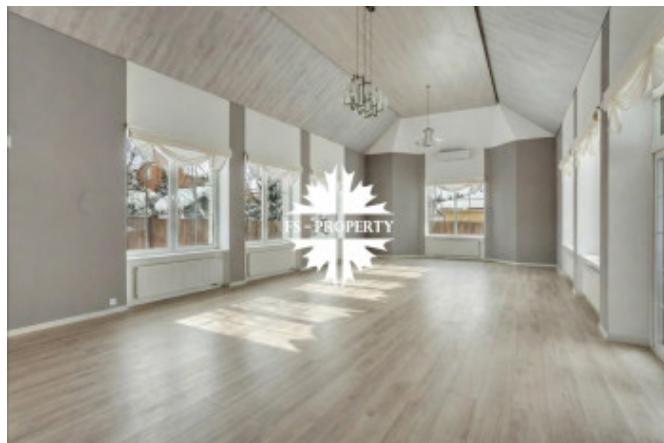

ДОМОВЛАДЕНИЕ С 6-Ю СПАЛЬНЯМИ И СПА-КОМПЛЕКСОМ