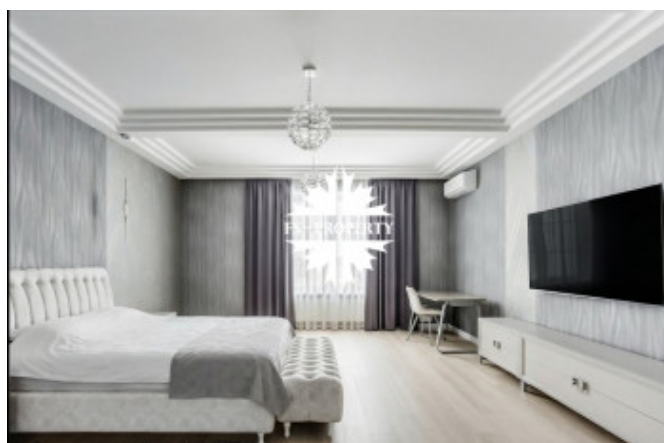

ДОМОВЛАДЕНИЕ С 6-Ю СПАЛЬНЯМИ И СПА-КОМПЛЕКСОМ