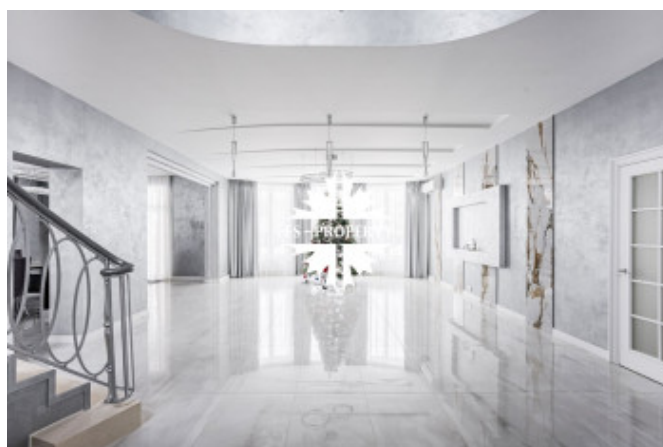

ДОМОВЛАДЕНИЕ С 6-Ю СПАЛЬНЯМИ И СПА-КОМПЛЕКСОМ

Информация об объекте

№ лота	26599
Тип сделки	Продажа
Направление	Рублево-Успенское
Стоимость	350 000 000 руб.
Удаленность от МКАД	22 км
Населённый пункт	Одинцовский городской округ, Папушево д.
Коттеджный посёлок	ПАПУШЕВО ПАРК
Общая площадь дома	673 м²
Площадь участка	24.7 сот.
Таунхаус	Нет

Описание

Просторный дом площадью 673 м² расположен на участке 24,5 соток с открытым ландшафтом — тип участка поле, что даёт возможность реализовать любые ландшафтные идеи. Это готовое решение «под ключ» — с мебелью, техникой и свободной планировкой, позволяющей адаптировать пространство под ваш стиль жизни.

Внутреннее пространство включает 6 спален, 5 санузлов и зоны, наполненные светом и воздухом. СПА-комплекс станет личной зоной восстановления, а продуманная планировка позволяет организовать как семейные, так и private зоны отдыха.

На участке расположен отдельно стоящий гараж на 2 автомобиля с полноценной квартирой для персонала, а также парковка на 4 места. Системы безопасности включают КПП, круглосуточную охрану и огороженную территорию, обеспечивая спокойствие и контроль доступа. Это домовладение

Фото