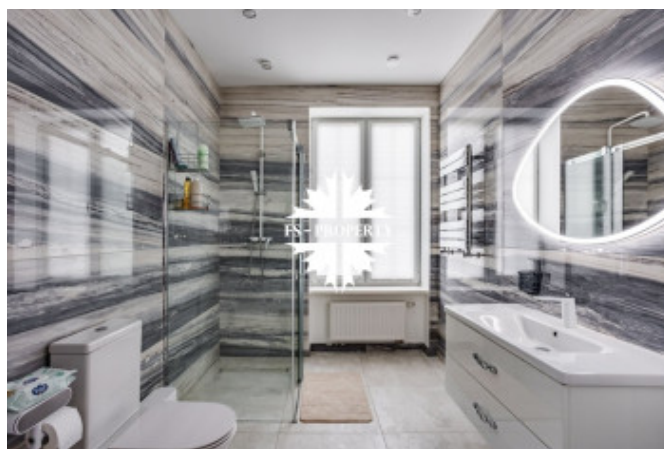

ДОМОВЛАДЕНИЕ С 6-Ю СПАЛЬНЯМИ И СПА-КОМПЛЕКСОМ