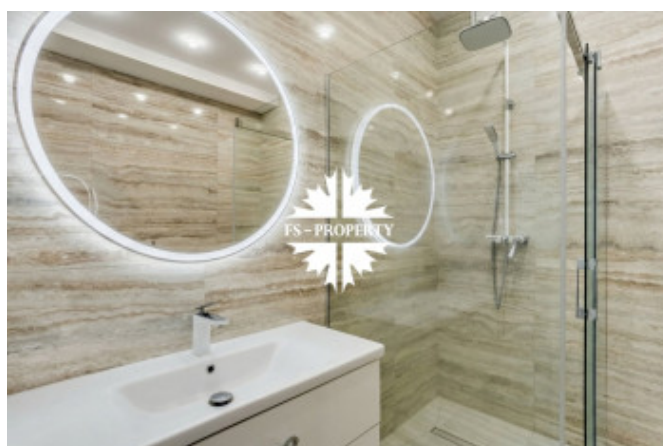

ДОМОВЛАДЕНИЕ С 6-Ю СПАЛЬНЯМИ И СПА-КОМПЛЕКСОМ