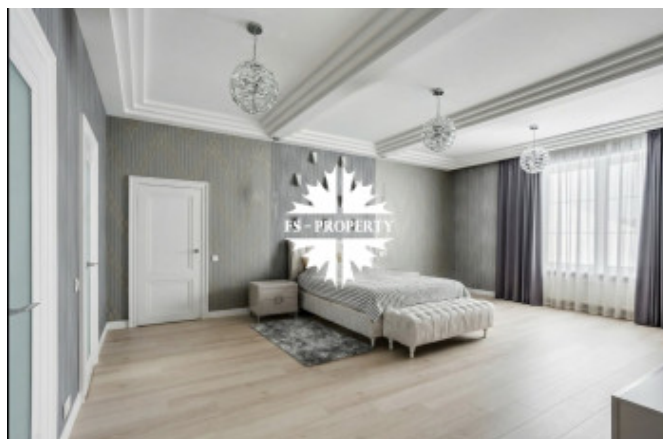

ДОМОВЛАДЕНИЕ С 6-Ю СПАЛЬНЯМИ И СПА-КОМПЛЕКСОМ