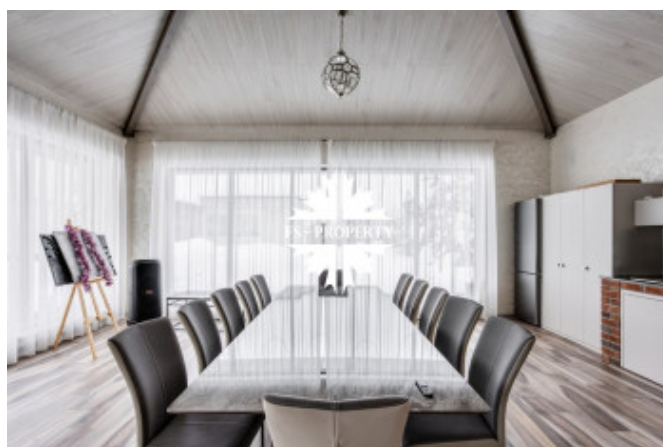

ДОМОВЛАДЕНИЕ С 6-Ю СПАЛЬНЯМИ И СПА-КОМПЛЕКСОМ

Информация об объекте

№ лота	26599
Тип сделки	Продажа
Направление	Рублево-Успенское
Стоимость	350 000 000 руб.
Удаленность от МКАД	22 км
Населённый пункт	Одинцовский городской округ, Папушево д.
Коттеджный посёлок	ПАПУШЕВО ПАРК
Общая площадь дома	673 м²
Площадь участка	24.7 сот.
Таунхаус	Нет

Описание

Просторный дом площадью 673 м² расположен на участке 24,5 соток с открытым ландшафтом — тип участка поле, что даёт возможность реализовать любые ландшафтные идеи. Это готовое решение «под ключ» — с мебелью, техникой и свободной планировкой, позволяющей адаптировать пространство под ваш стиль жизни.

Внутреннее пространство включает 6 спален, 5 санузлов и зоны, наполненные светом и воздухом. СПА-комплекс станет личной зоной восстановления, а продуманная планировка позволяет организовать как семейные, так и private зоны отдыха.

На участке расположен отдельно стоящий гараж на 2 автомобиля с полноценной квартирой для персонала, а также парковка на 4 места. Системы безопасности включают КПП, круглосуточную охрану и огороженную территорию, обеспечивая спокойствие и контроль доступа. Это домовладение

Фото