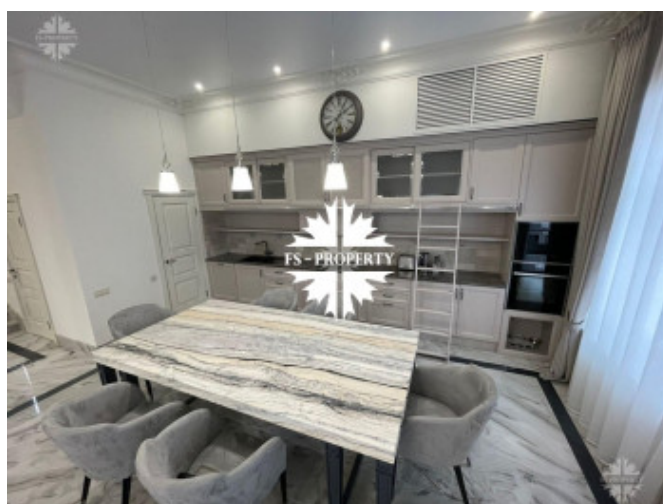

Дом 270 кв.м с участком 4 сотки, строили под себя. Фасад дома облицован кирпичом и мрамором. Качественная внутренняя отделка с применением дорогих натуральных материалов. Санузлы, хамам и камин облицованы натуральным мрамором. Так же весь пол и лестница в доме, кроме спален и гардеробных облицован натуральным мрамором. Мебель Baxter. Дом полностью готов для проживания. Высота потолка 3,5 м. Все центральные коммуникации.

1 этаж: кухня-столовая, гостиная с камином, санузел, гардеробная, 2 кладовые, котельная;

2 этаж: детская спальня с санузлом, спальня, санузел, гардеробная;

Фото

Москва

3 этаж: хозяйская спальня с санузлом и гардеробной, кабинет.