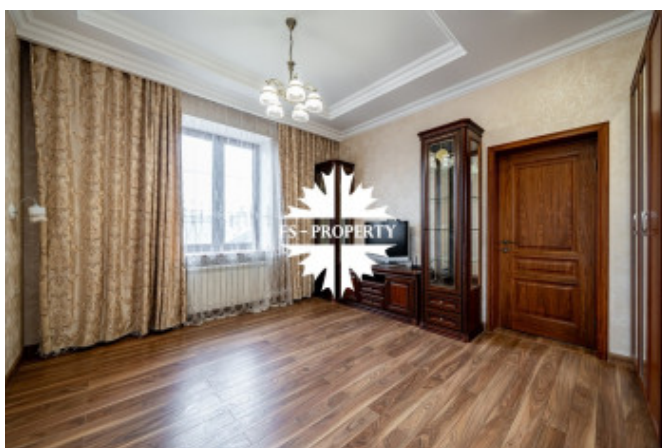

ДВУХЭТАЖНЫЙ КОТТЕДЖ ПОД КЛЮЧ

огороженная территория, круглосуточное наблюдение, все соседи построены. Безопасность, удобная локация, свежий воздух, развивающаяся инфраструктура, В поселке действует ресторан Александра Оганезова, рядом с которым парк почти 3 га с прогулочными дорожками, местами для занятия спортом, купелью, водоемом, зоной отдыха и игр для детей. При въезде в поселок в скором времени будет расположен детский сад, фитнес центр с бассейном. В шаговой доступности магазины, аптеки, бутики, школа, ипподром, торговые центры. На комфортном расстоянии сложившаяся инфраструктура Рублево-Успенского шоссе. Это место, где вся семья может проводить прекрасно время, так как именно здесь загородная жизнь имеет все преимущества города.