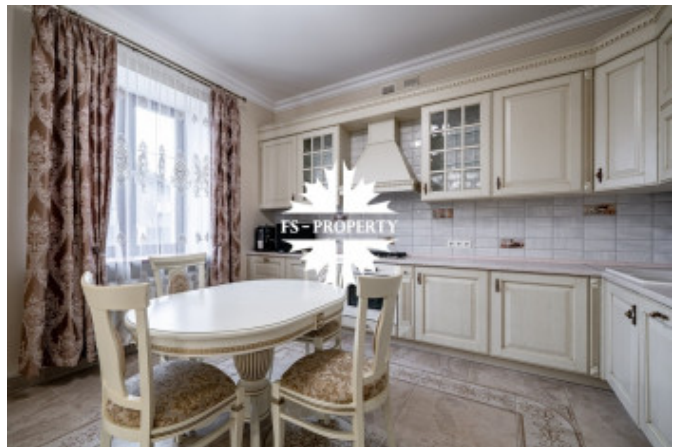

ДВУХЭТАЖНЫЙ КОТТЕДЖ ПОД КЛЮЧ