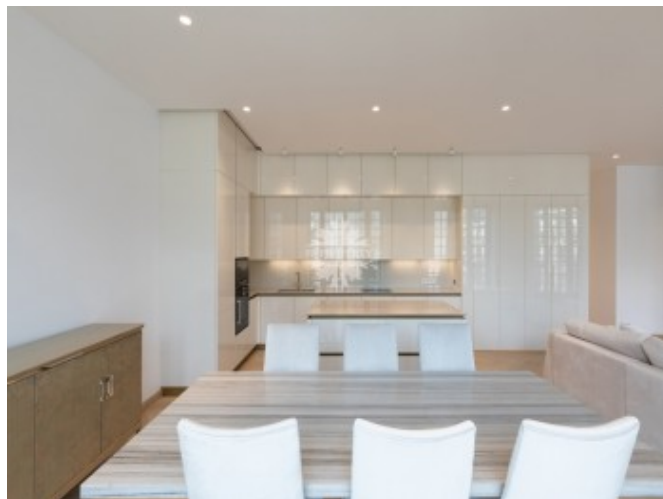

Ефремова улица, 19к1-4

гостиная-кухня-столовая, 3 спальни, 3 санузла, постирочная, гардеробные.

Техника и оборудование ведущих мировых фабрик премиум-класса: кухня SieMatic, встроенная техника Kuppersbusch, мебель Poliform.

Два машиноместа в подземном паркинге включены в стоимость.

KNIGHTSBRIDGE PRIVATE PARK – это жилой квартал класса de luxe, расположенный на трех гектарах земли в престижном и самом живописном районе исторического центра Москвы Хамовниках. 4 клубных дома с частным английским парком. Умеренный консерватизм английской неоклассической архитектуры и традиционные материалы соединены в проекте с элементами современного минимализма и высокими технологиями строительства Premium-класса.

Инфраструктура ЖК Найтсбридж Приват Парк предусматривает все необходимое для комфортного проживания взрослых и детей: многоуровневую систему охраны, службу консьержа, ресторан, Room service, клубную зону для досуга и деловых встреч, открытые игровые площадки, закрытые учебно-игровые помещения для детей разных возрастных групп, детское дошкольное учреждение (исключительно для жильцов комплекса).