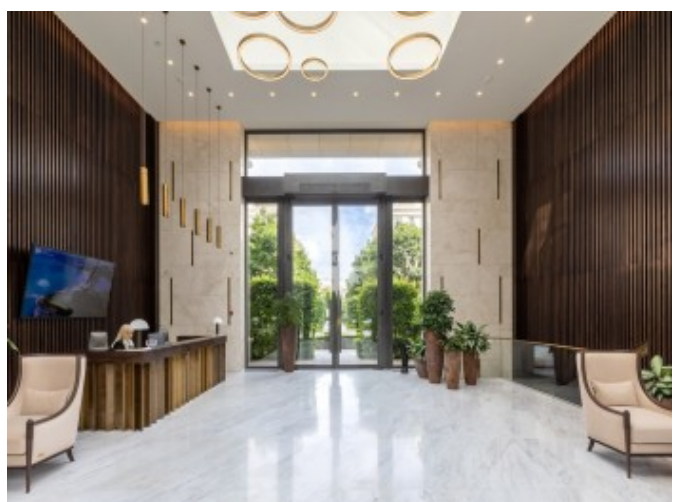

Ефремова улица, 19к1-4