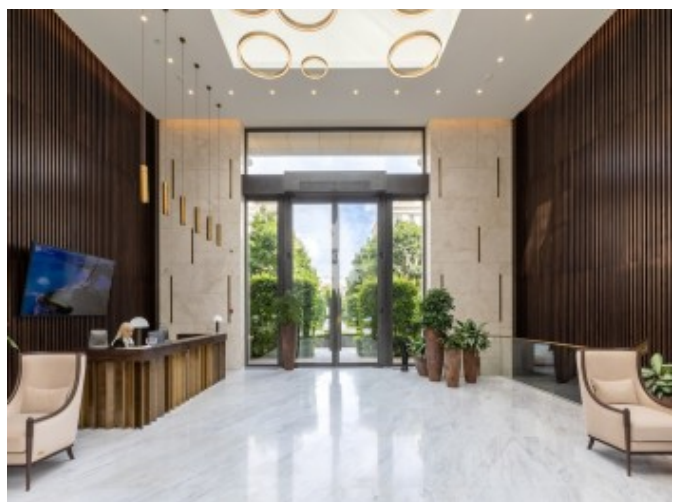

Ефремова улица, 19к1-4