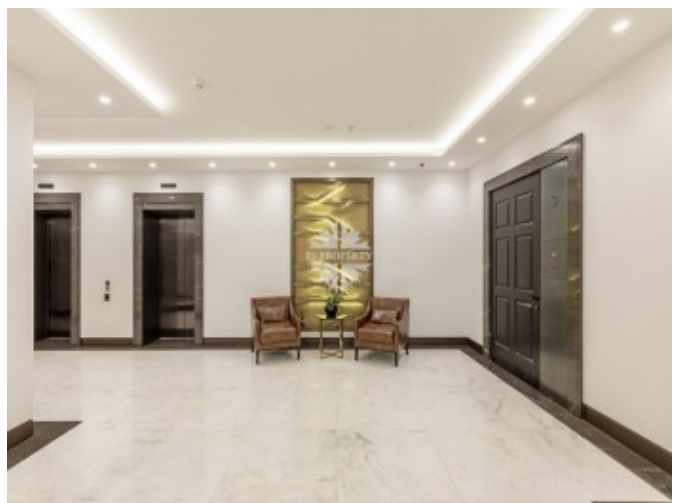

Ефремова улица, 19к1-4