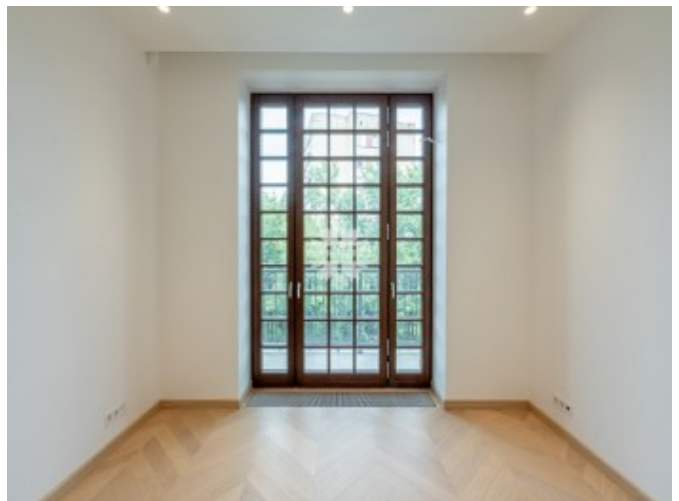

Ефремова улица, 19к1-4