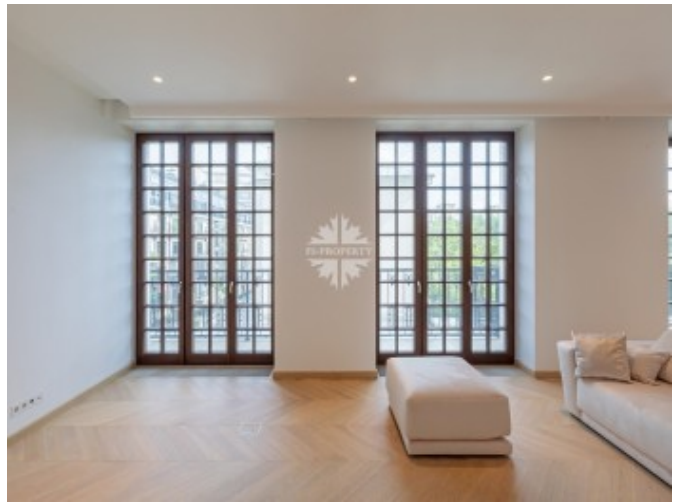

Ефремова улица, 19к1-4