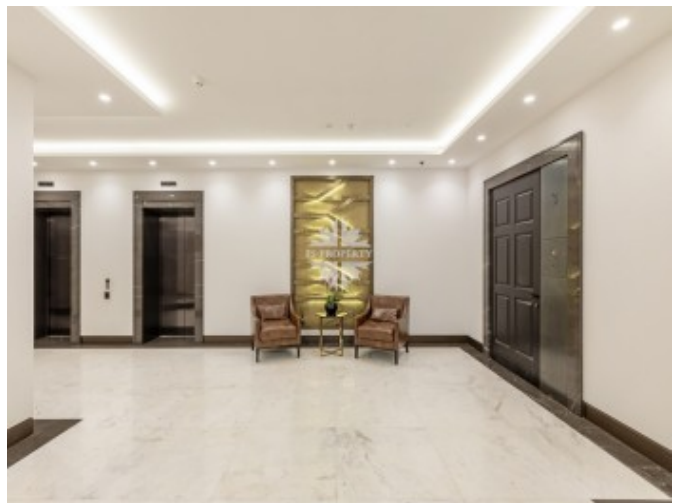

Ефремова улица, 19к1-4