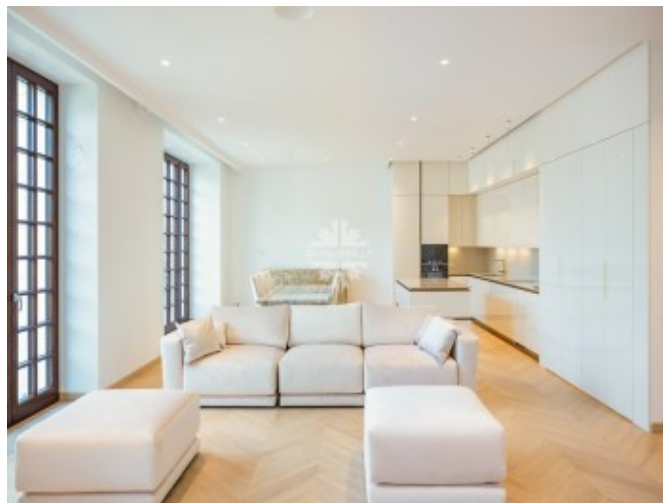

Ефремова улица, 19к1-4

Информация об объекте

№ лота	16065
Тип сделки	Продажа
Район	Хамовники
Метро	Спортивная
Стоимость	850 000 000 руб.
Стоимость за кв.м	3 863 636 руб. за м²
Адрес	Ефремова улица, 19к1-4
Жилой комплекс	KNIGHTSBRIDGE. PRIVATE PARK
Общая площадь	220 м²
Площадь кухни	15 м²
Количество комнат	4
Этаж	2
Этажность	7
Отделка	Да
Паркинг	Да
Летние помещения	Да
Пентхаус	Нет
Год постройки	2016
Лифт	Да
Тип дома	Монолит
Ремонт	Дизайнерский ремонт

Описание

Эксклюзивная квартира с террасой по всему периметру в элитном жилом квартале Найтсбридж.

Выполнена отделка de luxe в современном стиле. Лаконичность интерьера позволяет подчеркнуть индивидуальность квартиры с помощью декора и аксессуаров.

Высота потолков 3.60м.

Идеальная планировка: просторная

Фото