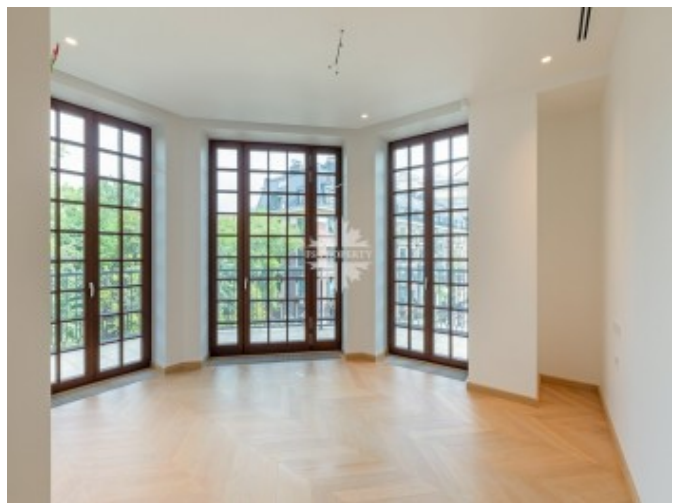

Ефремова улица, 19к1-4