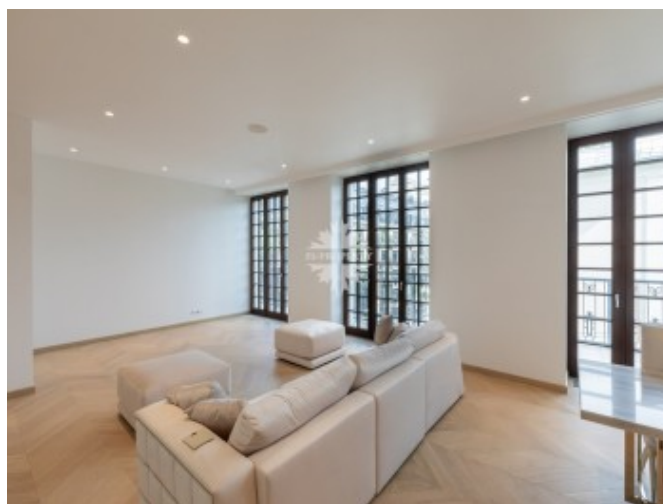

Ефремова улица, 19к1-4

Информация об объекте

№ лота	16065
Тип сделки	Продажа
Район	Хамовники
Метро	Спортивная
Стоимость	850 000 000 руб.
Стоимость за кв.м	3 863 636 руб. за м²
Адрес	Ефремова улица, 19к1-4
Жилой комплекс	KNIGHTSBRIDGE. PRIVATE PARK
Общая площадь	220 м²
Площадь кухни	15 м²
Количество комнат	4
Этаж	2
Этажность	7
Отделка	Да
Паркинг	Да
Летние помещения	Да
Пентхаус	Нет
Год постройки	2016
Лифт	Да
Тип дома	Монолит
Ремонт	Дизайнерский ремонт

Описание

Эксклюзивная квартира с террасой по всему периметру в элитном жилом квартале Найтсбридж.

Выполнена отделка de luxe в современном стиле. Лаконичность интерьера позволяет подчеркнуть индивидуальность квартиры с помощью декора и аксессуаров.

Высота потолков 3.60м.

Идеальная планировка: просторная

Фото