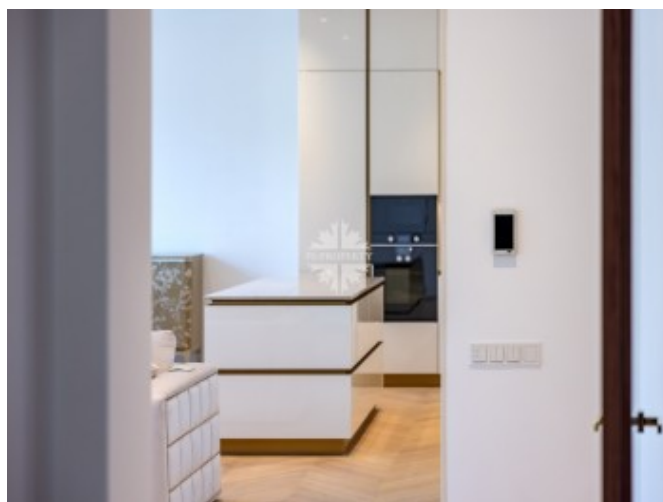

Ефремова улица, 19к1-4

гостиная-кухня-столовая, 3 спальни, 3 санузла, постирочная, гардеробные.

Техника и оборудование ведущих мировых фабрик премиум-класса: кухня SieMatic, встроенная техника Kuppersbusch, мебель Poliform.

Два машиноместа в подземном паркинге включены в стоимость.

KNIGHTSBRIDGE PRIVATE PARK – это жилой квартал класса de luxe, расположенный на трех гектарах земли в престижном и самом живописном районе исторического центра Москвы Хамовниках. 4 клубных дома с частным английским парком. Умеренный консерватизм английской неоклассической архитектуры и традиционные материалы соединены в проекте с элементами современного минимализма и высокими технологиями строительства Premium-класса.

Инфраструктура ЖК Найтсбридж Приват Парк предусматривает все необходимое для комфортного проживания взрослых и детей: многоуровневую систему охраны, службу консьержа, ресторан, Room service, клубную зону для досуга и деловых встреч, открытые игровые площадки, закрытые учебно-игровые помещения для детей разных возрастных групп, детское дошкольное учреждение (исключительно для жильцов комплекса).