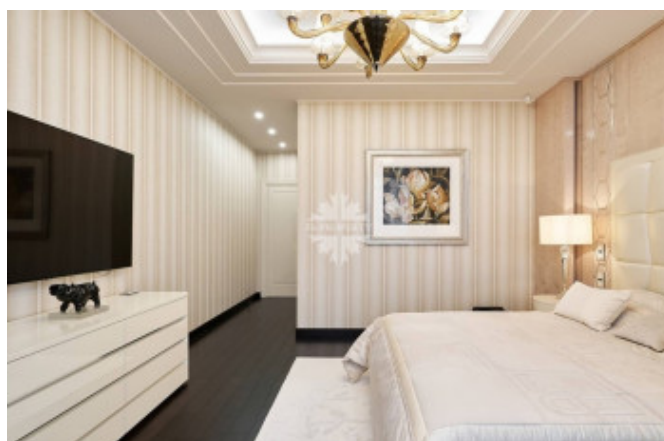

Ефремова улица, 19к1-4