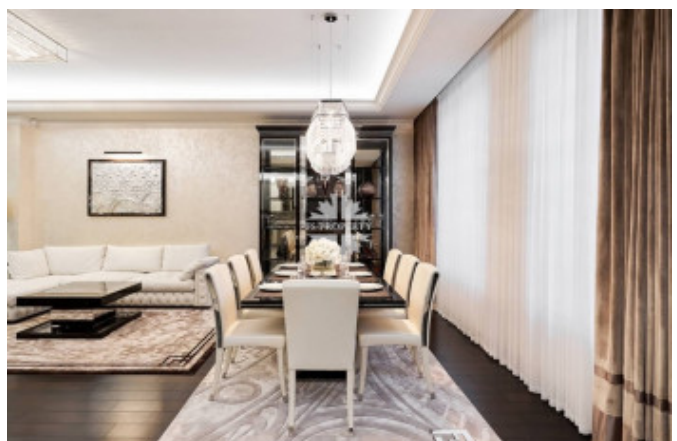

Ефремова улица, 19к1-4

престижном и самом живописном районе исторического центра Москвы Хамовниках. 4 клубных дома с частным английским парком. Умеренный консерватизм английской неоклассической архитектуры и традиционные материалы соединены в проекте с элементами современного минимализма и высокими технологиями строительства Premium-класса. Инфраструктура ЖК Найтсбридж Приват Парк предусматривает все необходимое для комфортного проживания взрослых и детей: многоуровневую систему охраны, службу консьержа, ресторан, Room service, клубную зону для досуга и деловых встреч, открытые игровые площадки, закрытые учебно-игровые помещения для детей разных возрастных групп, детское дошкольное учреждение (исключительно для жильцов комплекса).