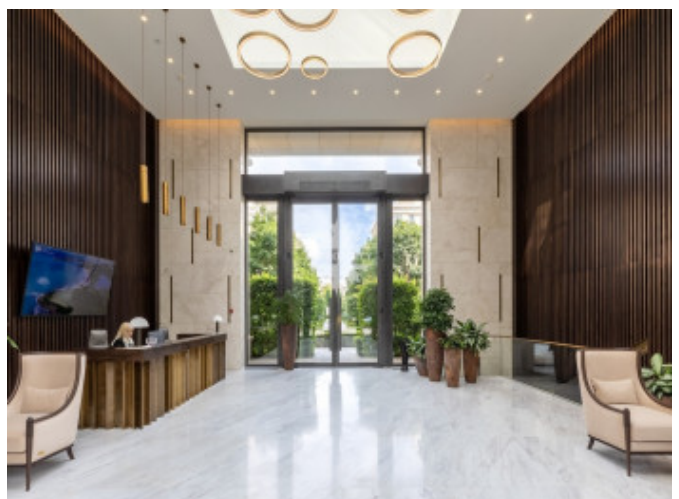

Ефремова улица, 19к1-4