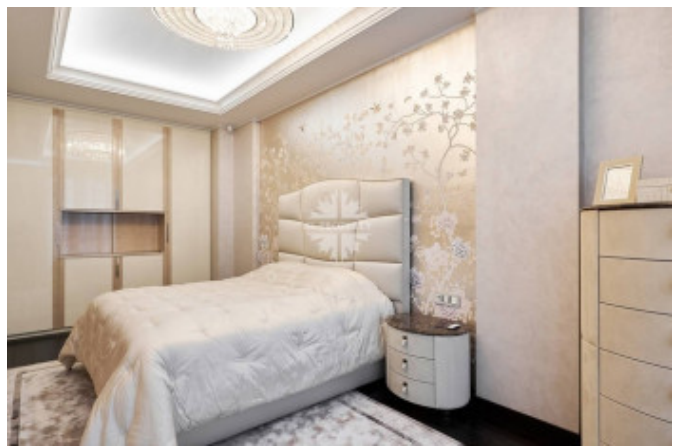

Ефремова улица, 19к1-4