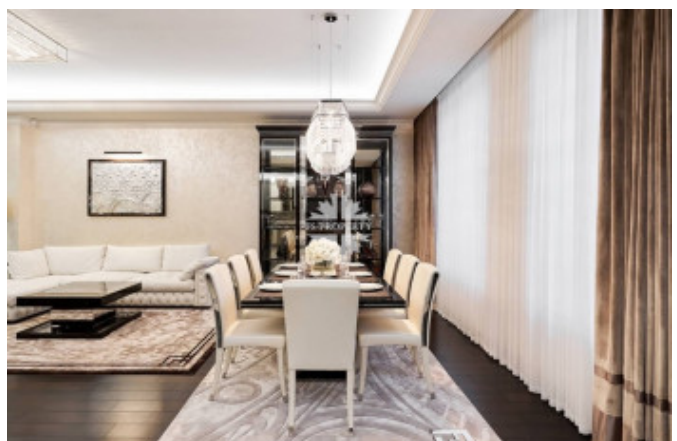

Ефремова улица, 19к1-4

Высота потолков 3.47м.

Квартира оборудована дизайнерской мебелью Fendi. Итальянская кухня Lube, бытовая техника Gaggenau.

Идеальная планировка: просторная гостиная-кухня-столовая, мастер-спальня с гардеробной и ванной комнатой, 2 спальни, ванная комната, гостевой санузел, гардеробная, постирочная, балкон.

Предусмотрены 3 машино-места в подземном паркинге и кладовка.

KNIGHTSBRIDGE PRIVATE PARK – это жилой квартал класса de luxe, расположенный на трех гектарах земли в престижном и самом живописном районе исторического центра Москвы Хамовниках. 4 клубных дома с частным английским парком. Умеренный консерватизм английской неоклассической архитектуры и традиционные материалы соединены в проекте с элементами современного минимализма и высокими технологиями строительства Premium-класса.

Инфраструктура ЖК Найтсбридж Приват Парк предусматривает все необходимое для комфортного проживания взрослых и детей: многоуровневую систему охраны, службу консьержа, ресторан, Room service, клубную зону для досуга и деловых встреч, открытые игровые площадки, закрытые учебно-игровые помещения для детей разных возрастных групп, детское дошкольное учреждение (исключительно для жильцов комплекса).