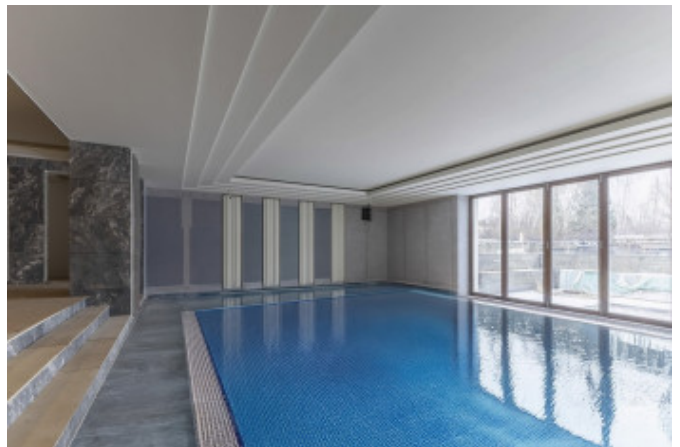

ДОМ С БАССЕЙНОМ