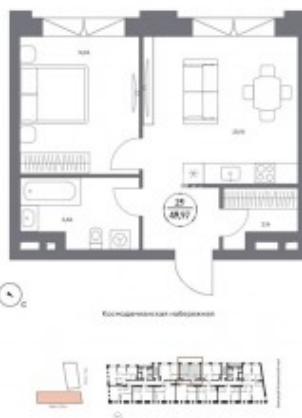

## Информация об объекте

№ лота	15336
Тип сделки	Продажа
Район	Замоскворечье
Метро	Новокузнецкая
Адрес	Космодамианская набережная, 4/22с8
Жилой комплекс	КОСМО 4/22
Общая площадь	49.97 м <sup>2</sup>
Количество комнат	1
Этаж	3
Этажность	6
Отделка	Нет
Паркинг	Да
Пентхаус	Нет
Год постройки	2024
Лифт	Да
Тип санузла	Совмещенный
Тип дома	Монолит
Ремонт	Без отделки

## Описание

Корпус Река.

Апартамент без отделки в новом клубном доме КОСМО 4/22 на Космодамианской набережной.

Планировкой предусмотрено: спальня и кухня-гостиная с большими видовыми окнами и высокими потолками 3.2м - светлое и уютное пространство в современном мегаполисе, большая ванная комната и вместительный гардероб при входе. Расположенный в тихом квартале Замоскворечья, Космо 4/22 обладает неоспоримым преимуществом. Живя в уединении, тишине и приватности, отсюда