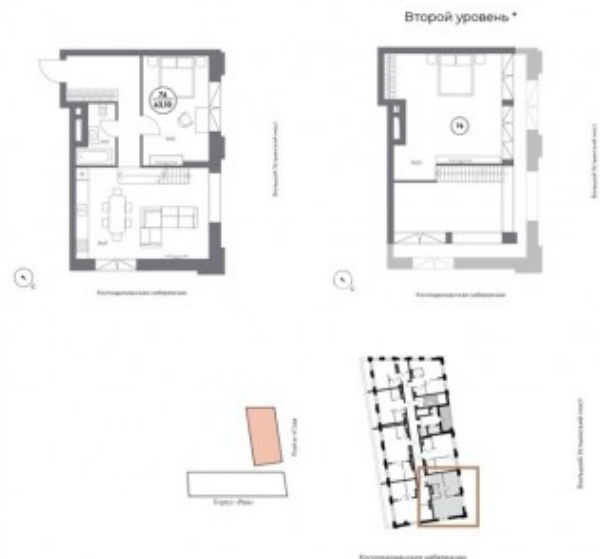

Космодамианская набережная, 4/22с8

Информация об объекте

№ лота	15349
Тип сделки	Продажа
Район	Замоскворечье
Метро	Новокузнецкая
Адрес	Космодамианская набережная, 4/22с8
Жилой комплекс	КОСМО 4/22
Общая площадь	63.1 м ²
Количество комнат	2
Этаж	6
Этажность	6
Отделка	Нет
Паркинг	Да
Пентхаус	Нет
Год постройки	2024
Лифт	Да
Тип балкона	лоджия
Тип санузла	Совмещенный
Тип дома	Монолит

Фото

Описание

Корпус Сад.

Пентхаус с террасой без отделки в новом клубном доме КОСМО 4/22 на Космодамианской набережной.

Уникальное пространство с потолками до 7.6 метров, что позволяет сделать второй уровень.

Планировкой предусмотрено: гостиная-кухня-столовая и спальня с гардеробной с выходом на террасу, просторная ванная комната.

Панорамные окна создают ощущение легкости и простора, способствуют максимальному освещению