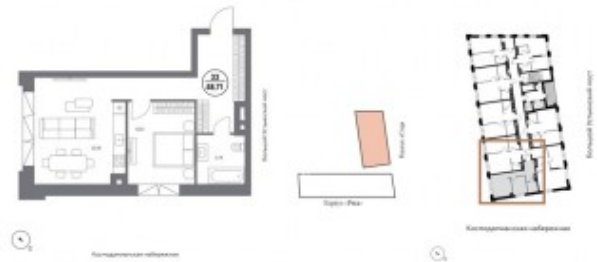

Космодамианская набережная, 4/22с8

Информация об объекте

№ лота	15358
Тип сделки	Продажа
Район	Замоскворечье
Метро	Новокузнецкая
Адрес	Космодамианская набережная, 4/22с8
Жилой комплекс	КОСМО 4/22
Общая площадь	58.71 м ²
Количество комнат	2
Этаж	3
Этажность	6
Отделка	Нет
Паркинг	Да
Пентхаус	Нет
Год постройки	2024
Лифт	Да
Тип балкона	лоджия
Тип санузла	Совмещенный
Тип дома	Монолит

Фото

Описание

Корпус Сад.

Апартамент без отделки в новом клубном доме КОСМО 4/22 на Космодамианской набережной.

Планировкой предусмотрено: спальня и кухня-гостиная с большими видовыми окнами и высокими потолками 3.2м - светлое и уютное пространство в современном мегаполисе.