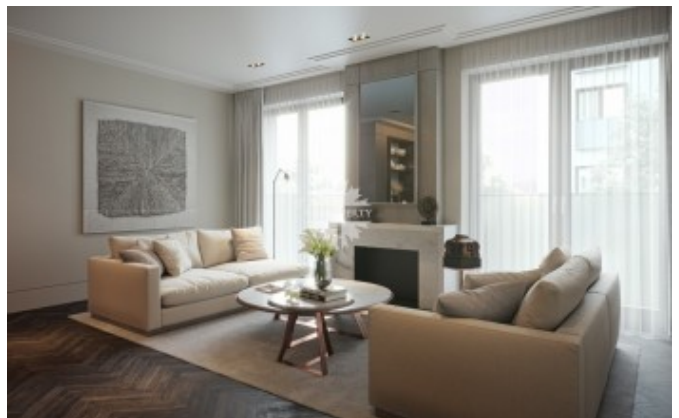

Костянский переулок, 13