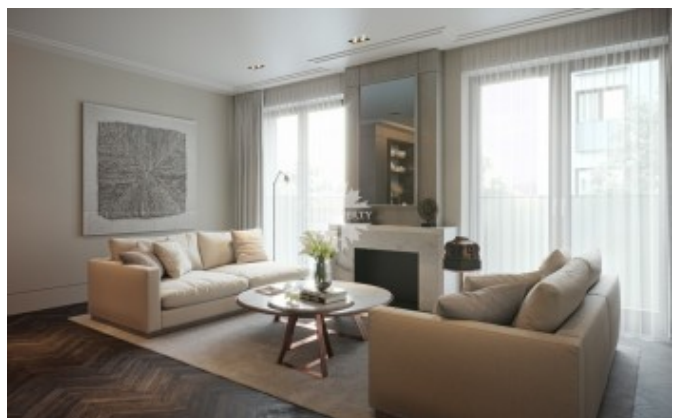

Костянский переулок, 13