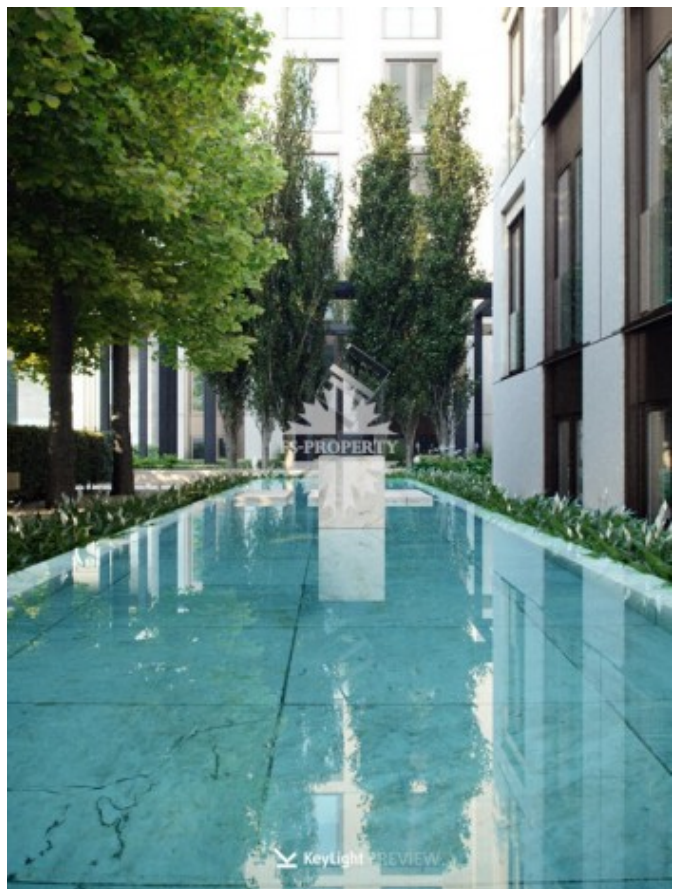

Костянский переулок, 13