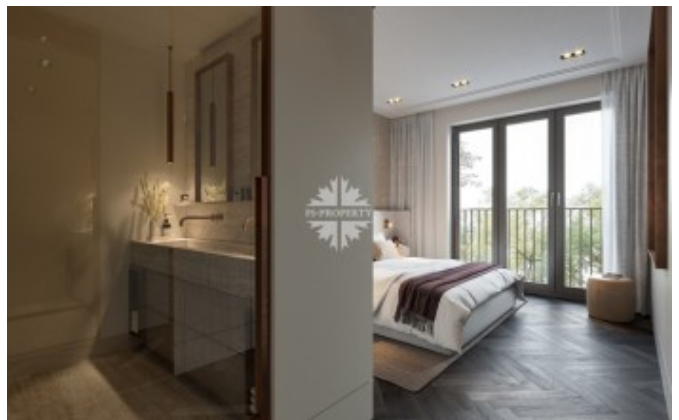

Костянский переулок, 13