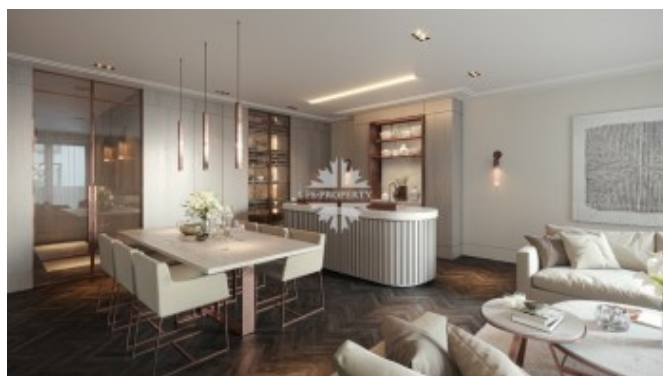

Костянский переулоч, 13

Информация об объекте

№ лота	14565
Тип сделки	Продажа
Район	Красносельский
Метро	Сухаревская
Адрес	Костянский переулоч, 13
Общая площадь	122.92 м²
Количество комнат	3
Этаж	6
Этажность	8
Отделка	Нет
Паркинг	Да
Пентхаус	Нет
Год постройки	2022
Лифт	Да
Тип дома	Монолит

Описание

Квартира с 2-мя спальнями в новом клубном доме Тургенев. Отделка премиум класса по проекту голландского архитектурного бюро Wolterinck. Пространство квартиры использовано максимально полезно. Планировке, стилистике и выбору материалов уделено особое внимание так, чтобы обеспечить абсолютный комфорт владельцу квартиры сразу после ее приобретения.

Фото