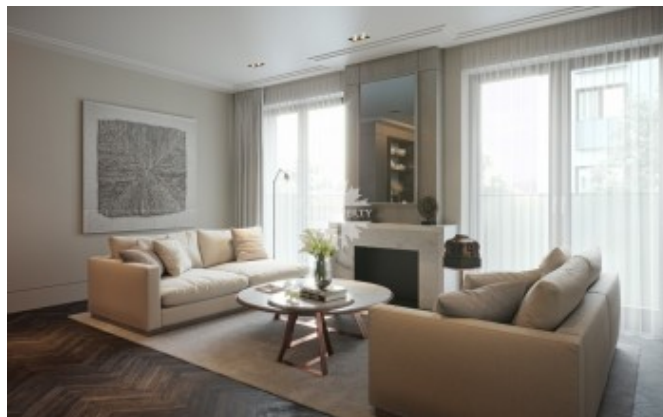

## Описание

Квартира с одной спальней в новом клубном доме Тургенев. Отделка премиум класса по проекту голландского архитектурного бюро Wolterinck. Пространство квартиры использовано максимально полезно. Планировке, стилистике и выбору материалов уделено особое внимание так, чтобы обеспечить абсолютный комфорт владельцу квартиры сразу после ее приобретения.