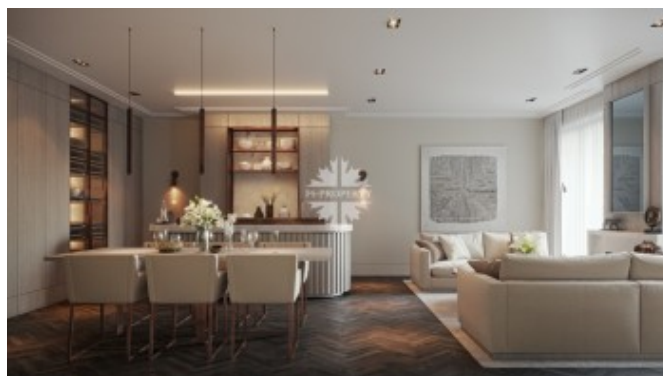

## Фото

## Описание

Квартира с одной спальней в новом клубном доме Тургенев. Отделка премиум класса по проекту голландского архитектурного бюро Wolterinck. Пространство квартиры использовано максимально полезно. Планировке, стилистике и выбору материалов уделено особое внимание так, чтобы обеспечить абсолютный комфорт владельцу квартиры сразу после ее приобретения.