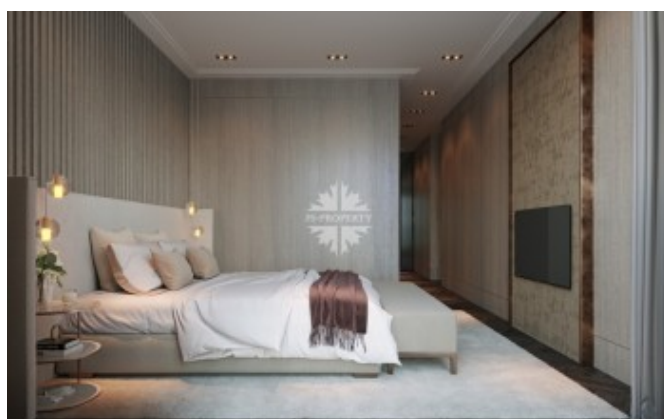

Костянский переулок, 13