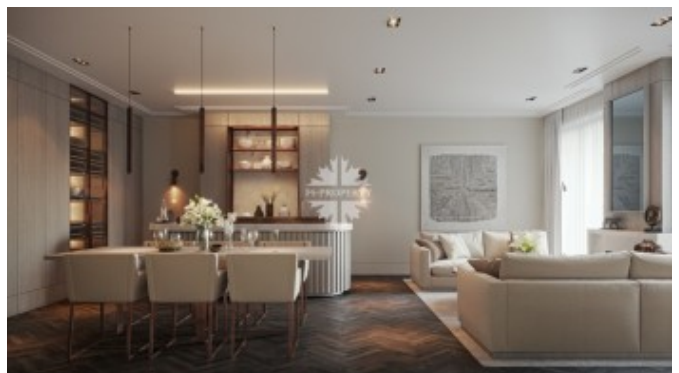

Костянский переулок, 13