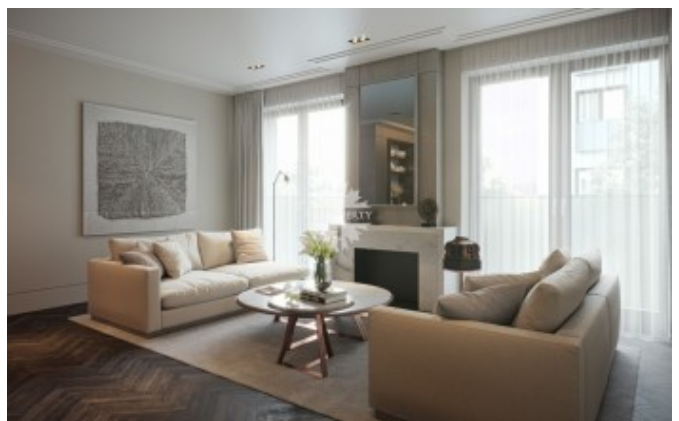

Костянский переулок, 13

Информация об объекте

№ лота	14559
Тип сделки	Продажа
Район	Красносельский
Метро	Сухаревская
Адрес	Костянский переулок, 13
Общая площадь	55.67 м²
Количество комнат	2
Этаж	2
Этажность	8
Отделка	Нет
Паркинг	Да
Пентхаус	Нет
Год постройки	2022
Лифт	Да
Тип дома	Монолит

Описание

Квартира с одной спальней в новом клубном доме Тургенев. Отделка премиум класса по проекту голландского архитектурного бюро Wolterinck. Пространство квартиры использовано максимально полезно. Планировке, стилистике и выбору материалов уделено особое внимание так, чтобы обеспечить абсолютный комфорт владельцу квартиры сразу после ее приобретения.

Фото