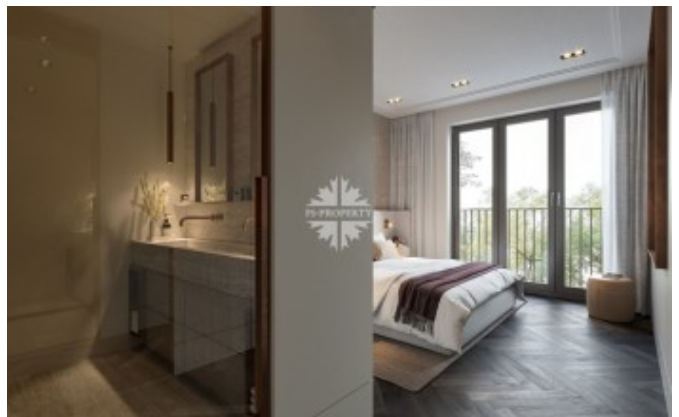

Костянский переулок, 13