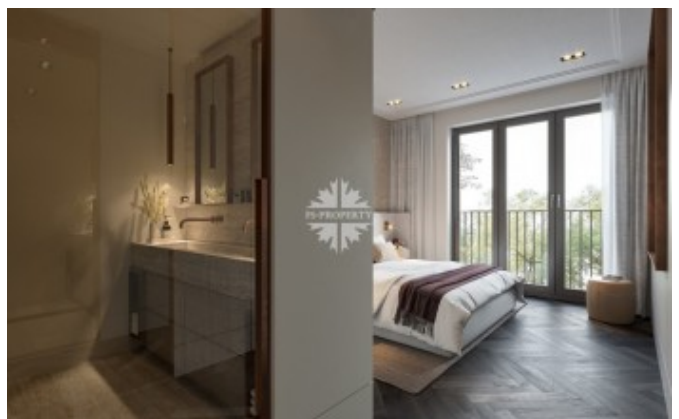

Костянский переулок, 13