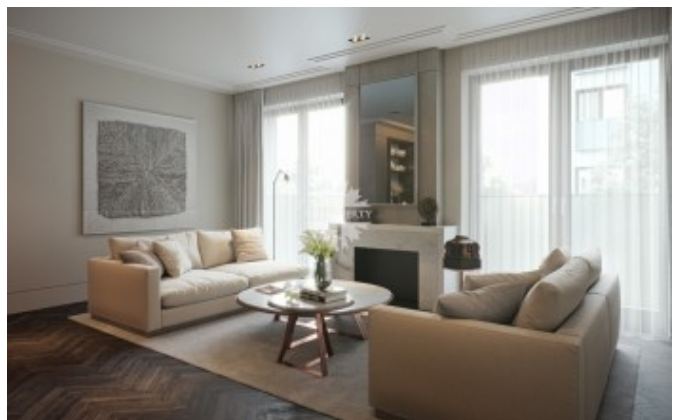

Костянский переулоч, 13

Информация об объекте

№ лота	14543
Тип сделки	Продажа
Район	Красносельский
Метро	Сухаревская
Адрес	Костянский переулоч, 13
Общая площадь	75.21 м²
Количество комнат	2
Этаж	1
Этажность	8
Отделка	Нет
Паркинг	Да
Пентхаус	Нет
Год постройки	2022
Лифт	Да
Тип дома	Монолит

Описание

Квартира с одной спальней в новом клубном доме Тургенев. Отделка премиум класса по проекту голландского архитектурного бюро Wolterinck. Пространство квартиры использовано максимально полезно. Планировке, стилистике и выбору материалов уделено особое внимание так, чтобы обеспечить абсолютный комфорт владельцу квартиры сразу после ее приобретения.

Фото