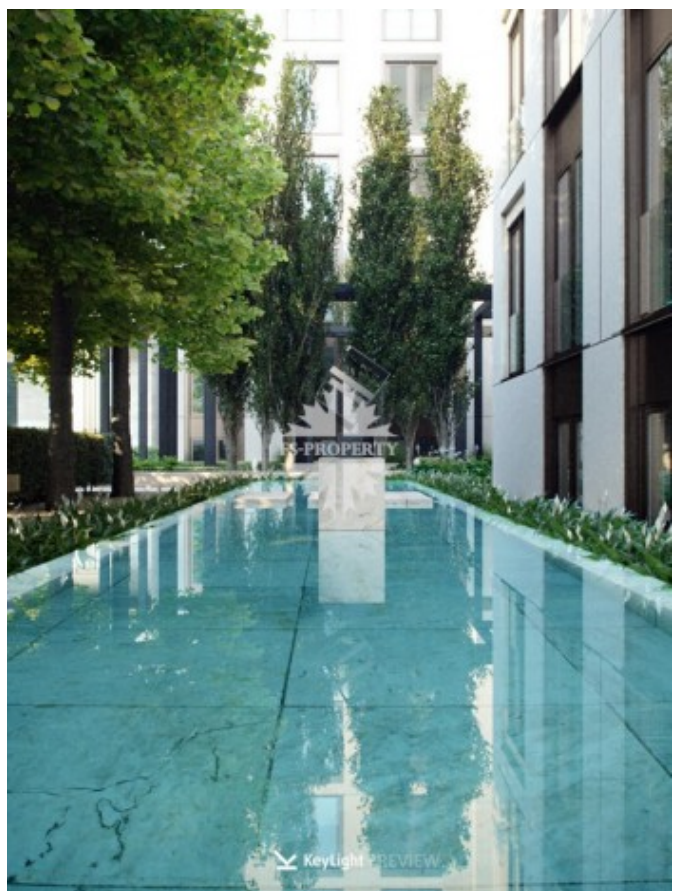

Костянский переулок, 13