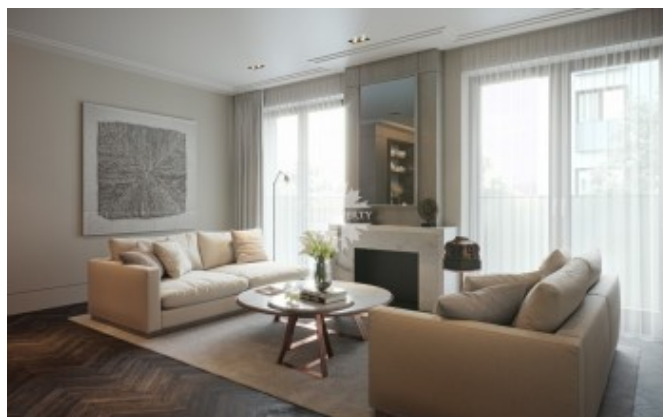

Костянский переулоч, 13

Информация об объекте

№ лота	14605
Тип сделки	Продажа
Район	Красносельский
Метро	Сухаревская
Адрес	Костянский переулоч, 13
Общая площадь	85.5 м ²
Количество комнат	2
Этаж	5
Этажность	8
Отделка	Нет
Паркинг	Да
Пентхаус	Нет
Год постройки	2022
Лифт	Да
Тип дома	Монолит

Фото

Описание

Квартира с одной спальней в новом клубном доме Тургенев. Отделка премиум класса по проекту голландского архитектурного бюро Wolterinck. Пространство квартиры использовано максимально полезно. Планировке, стилистике и выбору материалов уделено особое внимание так, чтобы обеспечить абсолютный комфорт владельцу квартиры сразу после ее приобретения.