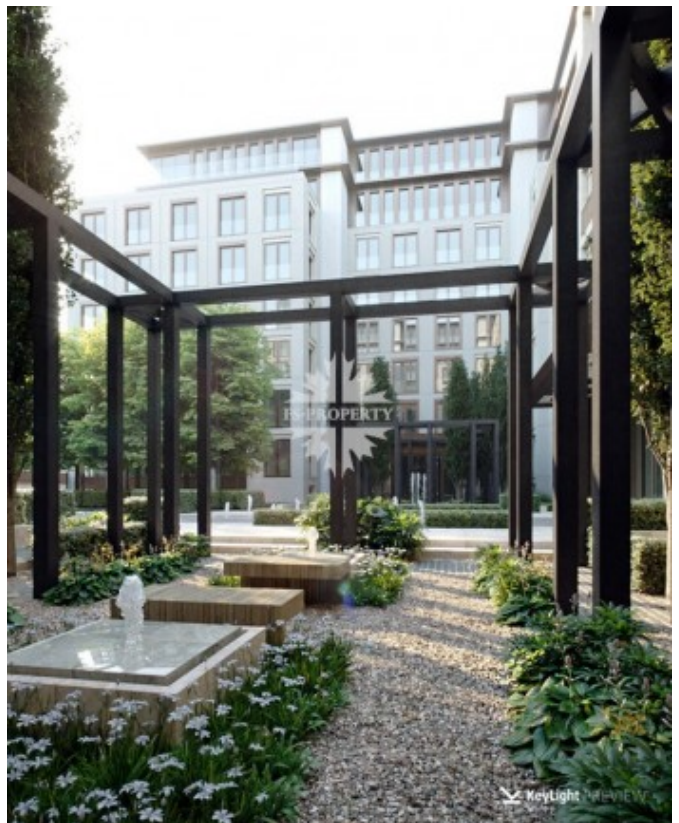

Костянский переулок, 13