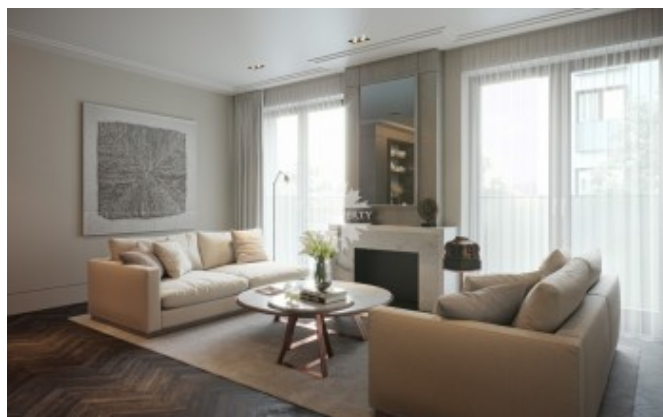

Фото

Описание

Квартира с одной спальней в новом клубном доме Тургенев. Отделка премиум класса по проекту голландского архитектурного бюро Wolterinck. Пространство квартиры использовано максимально полезно. Планировке, стилистике и выбору материалов уделено особое внимание так, чтобы обеспечить абсолютный комфорт владельцу квартиры сразу после ее приобретения.