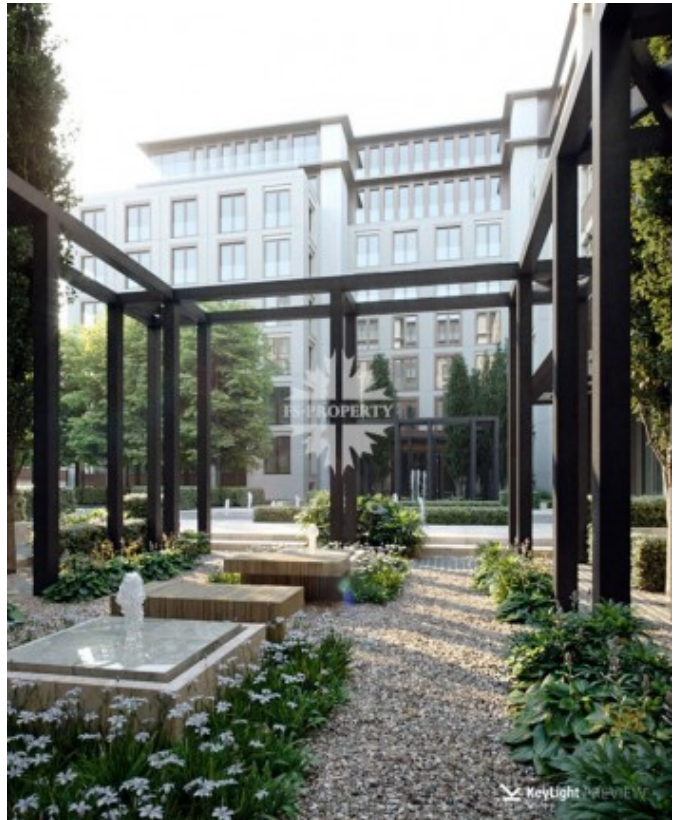

Костянский переулок, 13