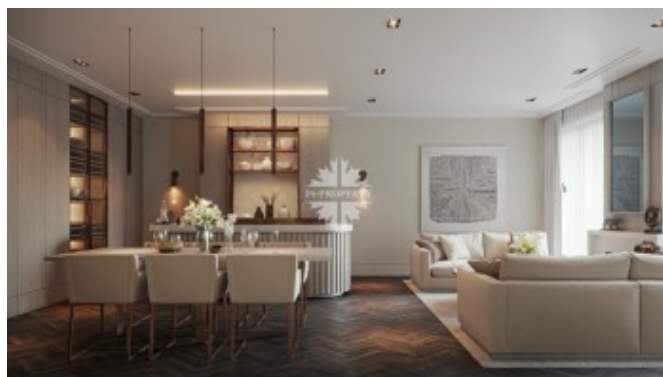

Костянский переулоч, 13

Информация об объекте

№ лота	14593
Тип сделки	Продажа
Район	Красносельский
Метро	Сухаревская
Адрес	Костянский переулоч, 13
Общая площадь	55.67 м ²
Количество комнат	2
Этаж	6
Этажность	8
Отделка	Нет
Паркинг	Да
Пентхаус	Нет
Год постройки	2022
Лифт	Да
Тип дома	Монолит

Фото

Описание

Квартира с одной спальней в новом клубном доме Тургенев. Отделка премиум класса по проекту голландского архитектурного бюро Wolterinck. Пространство квартиры использовано максимально полезно. Планировке, стилистике и выбору материалов уделено особое внимание так, чтобы обеспечить абсолютный комфорт владельцу квартиры сразу после ее приобретения.