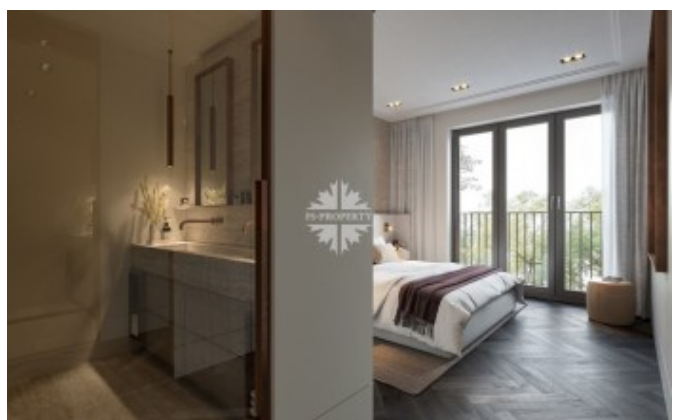

Костянский переулок, 13