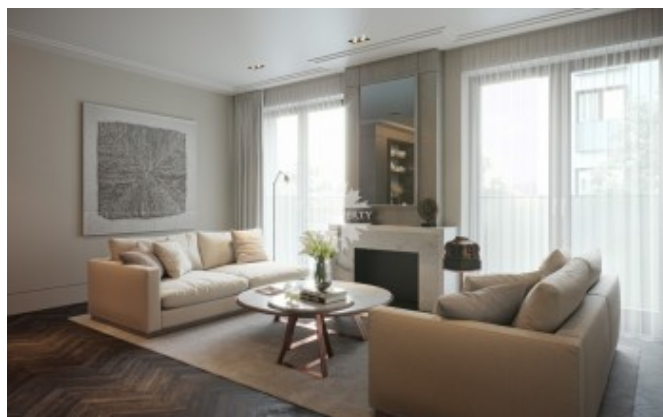

## Описание

Квартира с одной спальней в новом клубном доме Тургенев. Отделка премиум класса по проекту голландского архитектурного бюро Wolterinck. Пространство квартиры использовано максимально полезно. Планировке, стилистике и выбору материалов уделено особое внимание так, чтобы обеспечить абсолютный комфорт владельцу квартиры сразу после ее приобретения.