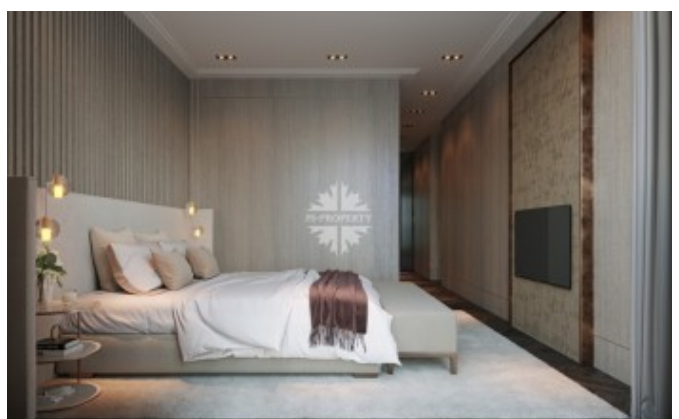

Костянский переулок, 13