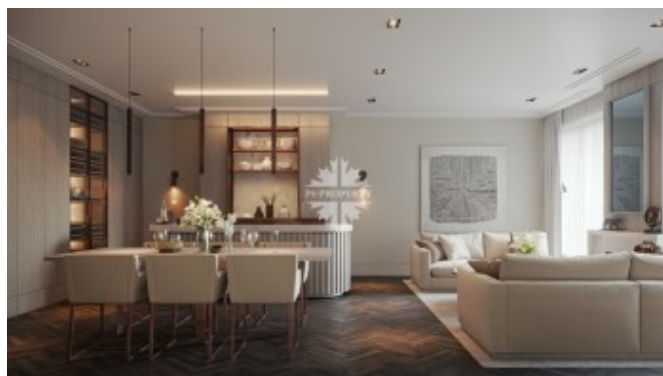

## Описание

Квартира с одной спальней в новом клубном доме Тургенев. Отделка премиум класса по проекту голландского архитектурного бюро Wolterinck. Пространство квартиры использовано максимально полезно. Планировке, стилистике и выбору материалов уделено особое внимание так, чтобы обеспечить абсолютный комфорт владельцу квартиры сразу после ее приобретения.