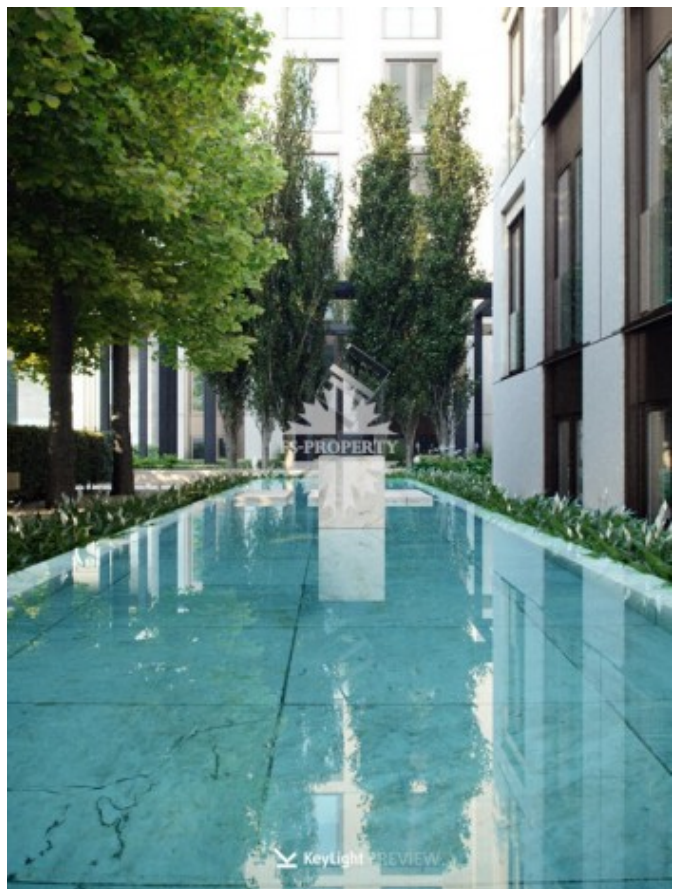

Костянский переулок, 13