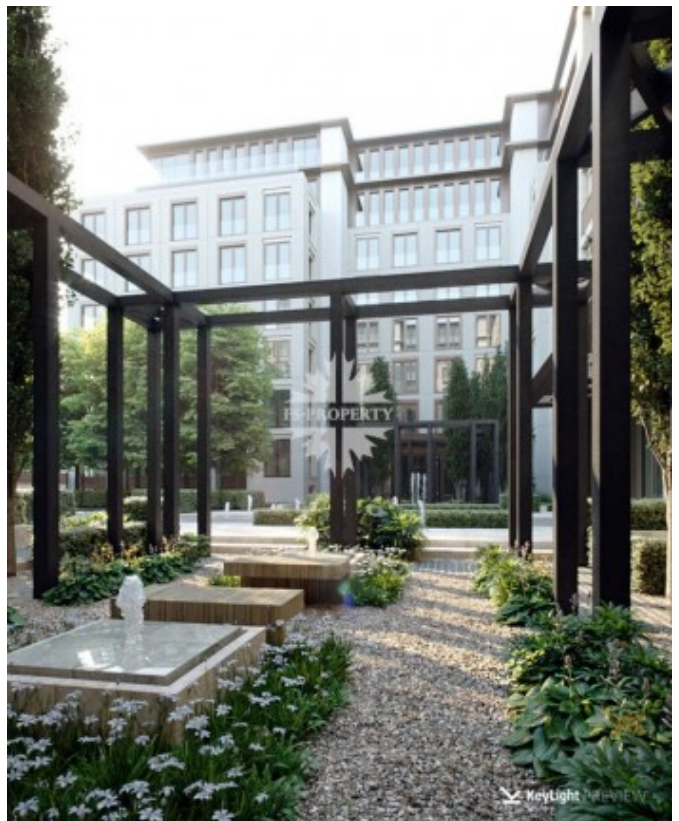

Костянский переулок, 13