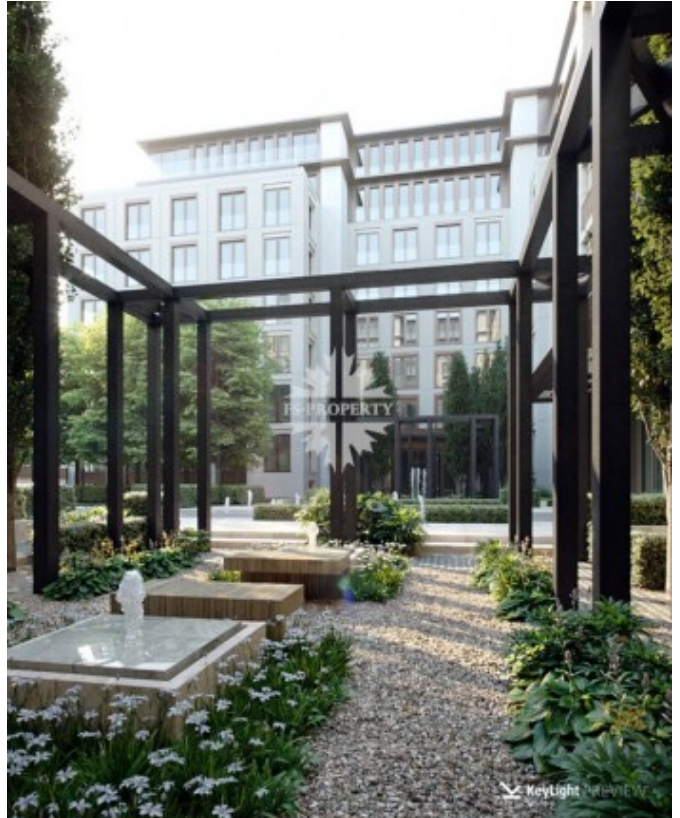

Костянский переулок, 13