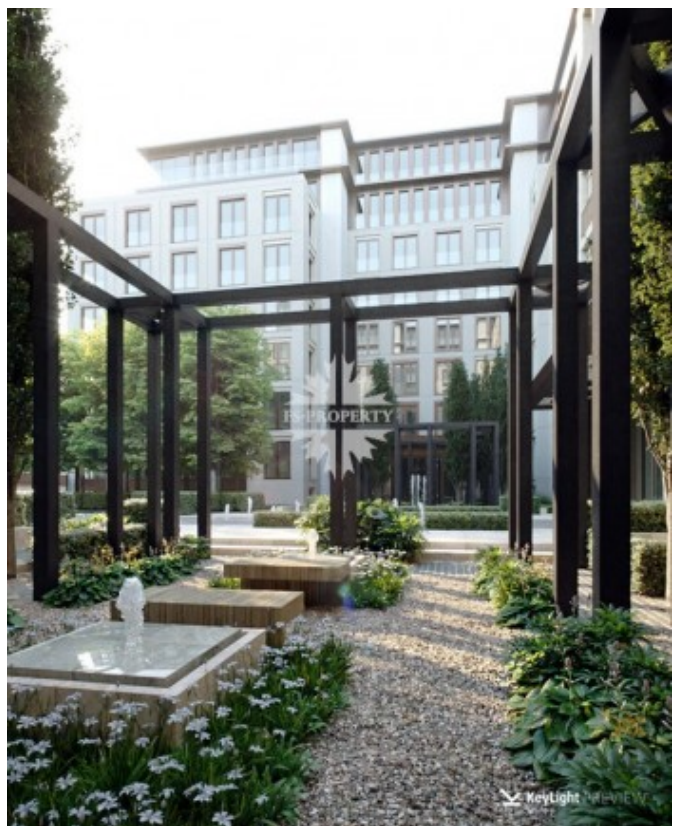

Костянский переулок, 13