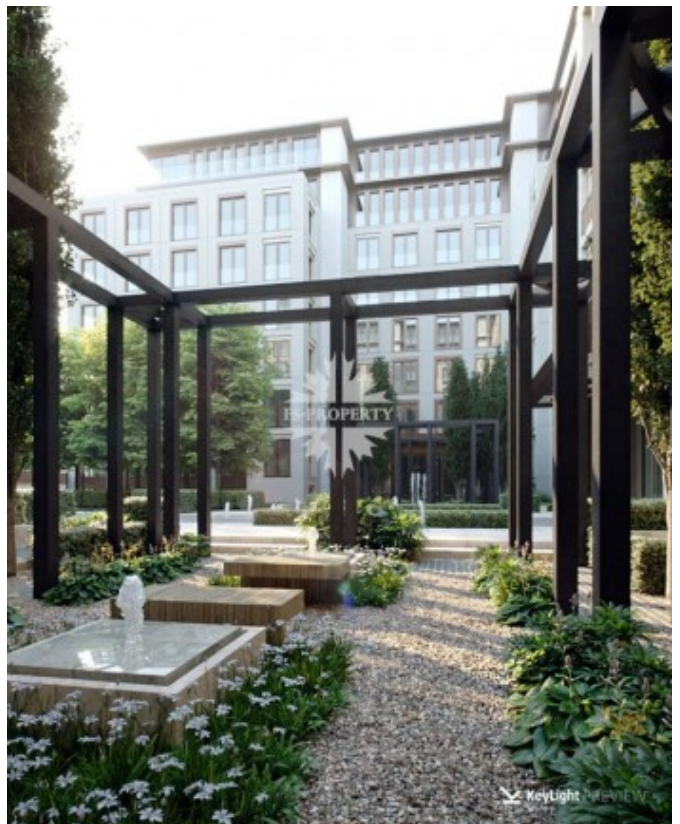

Костянский переулок, 13