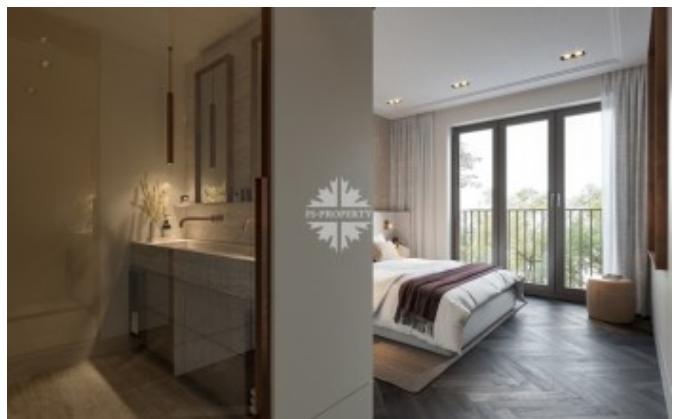

Костянский переулок, 13