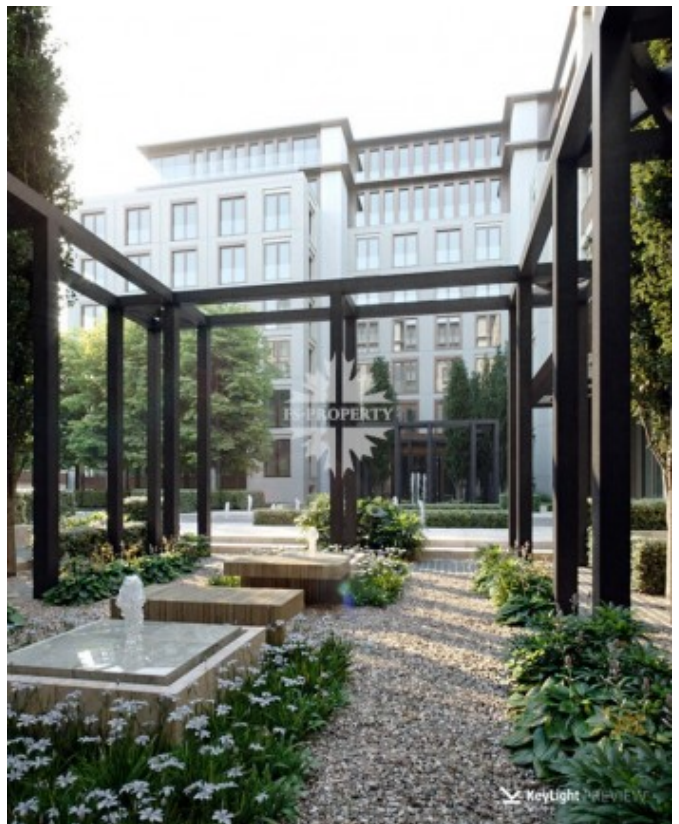

Костянский переулок, 13