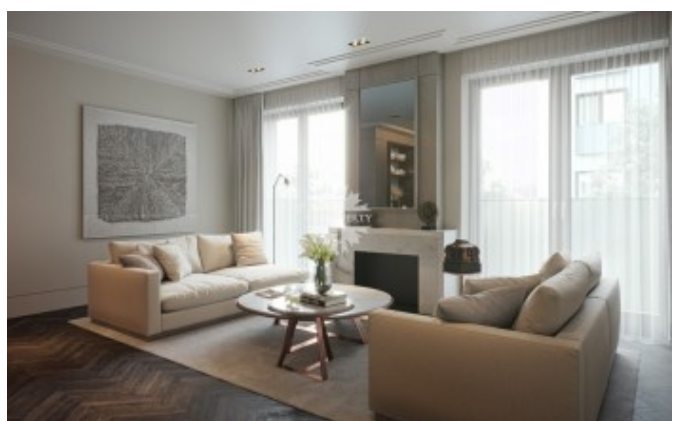

Костянский переулок, 13