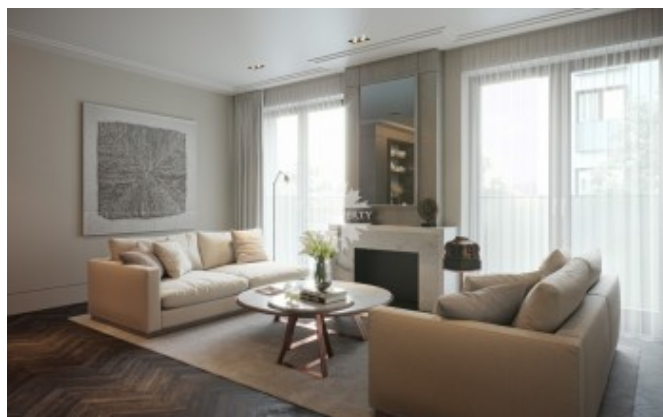

Костянский переулоч, 13

Информация об объекте

№ лота	14542
Тип сделки	Продажа
Район	Красносельский
Метро	Сухаревская
Адрес	Костянский переулоч, 13
Общая площадь	117.43 м ²
Количество комнат	3
Этаж	1
Этажность	8
Отделка	Нет
Паркинг	Да
Пентхаус	Нет
Год постройки	2022
Лифт	Да
Тип дома	Монолит

Фото

Описание

Квартира с 2-мя спальнями в новом клубном доме Тургенев. Отделка премиум класса по проекту голландского архитектурного бюро Wolterinck. Пространство квартиры использовано максимально полезно. Планировке, стилистике и выбору материалов уделено особое внимание так, чтобы обеспечить абсолютный комфорт владельцу квартиры сразу после ее приобретения.