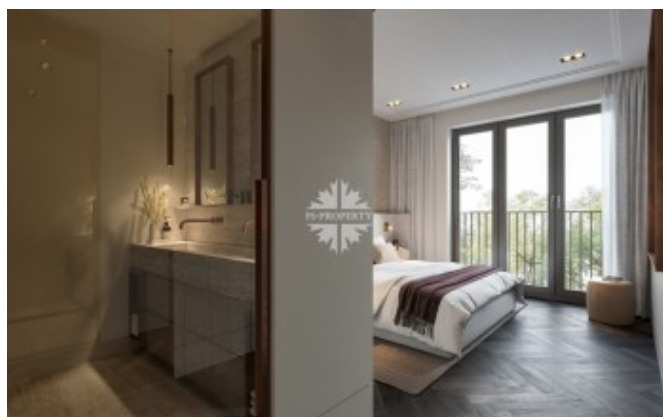

Костянский переулоч, 13

Информация об объекте

№ лота	14542
Тип сделки	Продажа
Район	Красносельский
Метро	Сухаревская
Адрес	Костянский переулоч, 13
Общая площадь	117.43 м ²
Количество комнат	3
Этаж	1
Этажность	8
Отделка	Нет
Паркинг	Да
Пентхаус	Нет
Год постройки	2022
Лифт	Да
Тип дома	Монолит

Фото

Описание

Квартира с 2-мя спальнями в новом клубном доме Тургенев. Отделка премиум класса по проекту голландского архитектурного бюро Wolterinck. Пространство квартиры использовано максимально полезно. Планировке, стилистике и выбору материалов уделено особое внимание так, чтобы обеспечить абсолютный комфорт владельцу квартиры сразу после ее приобретения.