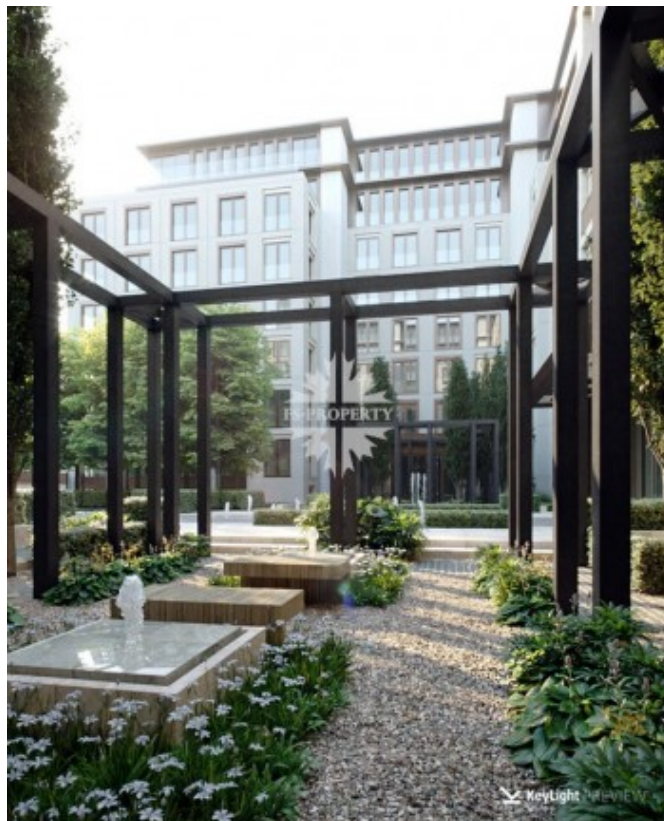

Костянский переулок, 13