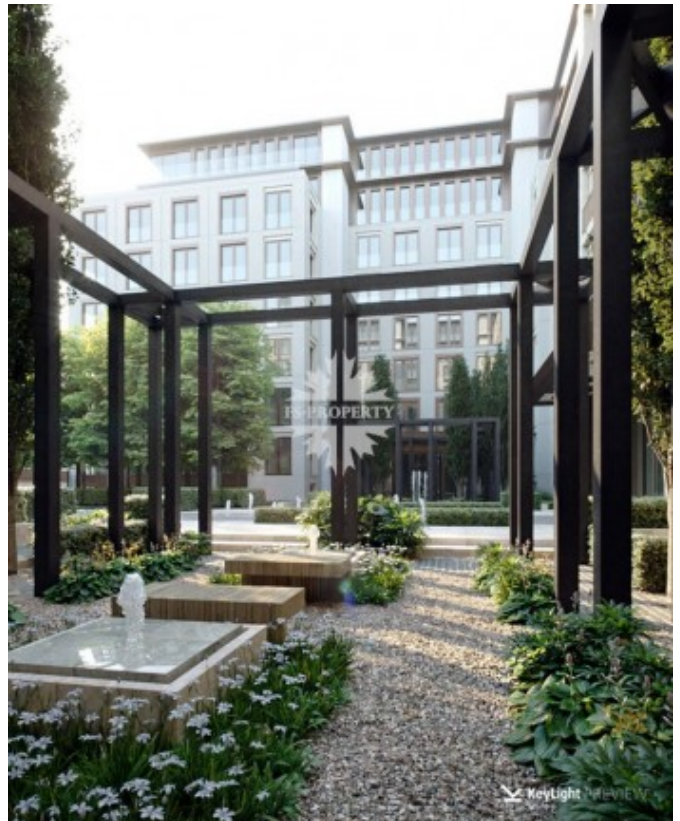

Костянский переулок, 13