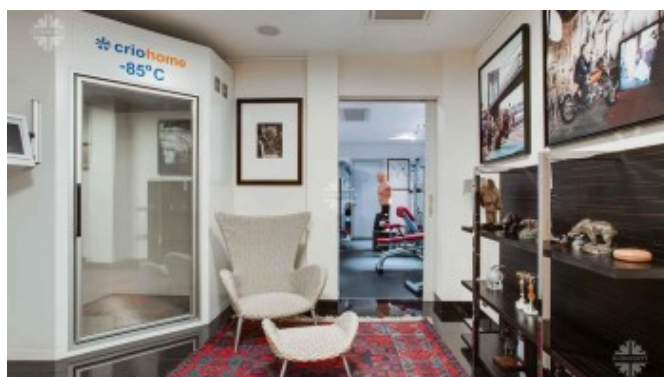

КОТТДЕЖ С БАССЕЙНОМ В НИКОЛИНО