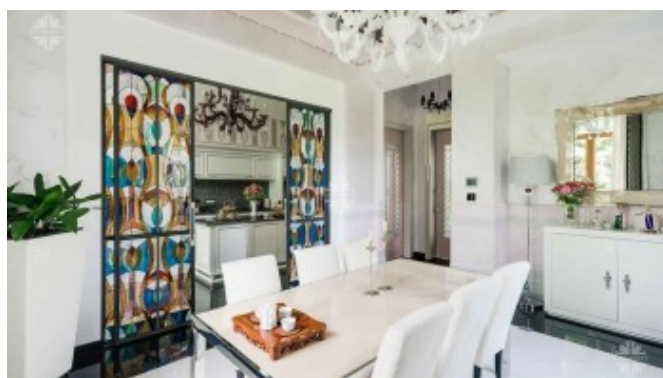

КОТТЕДЖ С БАССЕЙНОМ В НИКОЛИНО

КП Николино, Рублево-Успенское шоссе, 23 км от МКАД.

Охраняемый закрытый поселок с благоустроенной территорией 170 га ориентирован на постоянное проживание за городом, потому **предлагает своим жителям** широкий спектр услуг и собственную инфраструктуру: английский языковой клуб для детей и взрослых, детские площадки, фитнес и СПА - клуб Riviera, теннисный корт и рестораны. Кроме того, жителям доступна роскошная инфраструктура Рублевки. В ближайшем окружении расположены школы и детские сады, медицинские клиники, торгово-развлекательные центры, супермаркеты, рестораны.