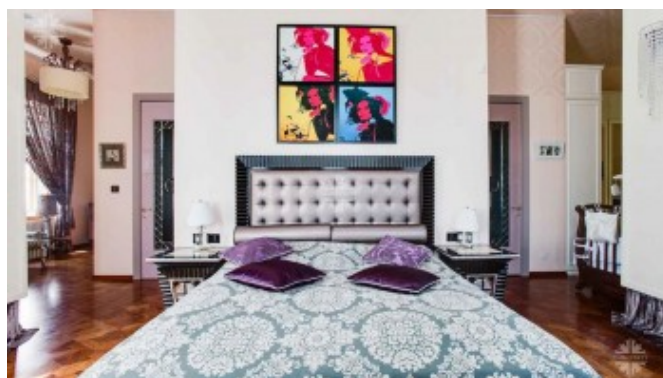

КОТТЕДЖ С БАССЕЙНОМ В НИКОЛИНО

КП Николино, Рублево-Успенское шоссе, 23 км от МКАД.

Охраняемый закрытый поселок с благоустроенной территорией 170 га ориентирован на постоянное проживание за городом, потому **предлагает своим жителям** широкий спектр услуг и собственную инфраструктуру: английский языковой клуб для детей и взрослых, детские площадки, фитнес и СПА - клуб Riviera, теннисный корт и рестораны. Кроме того, жителям доступна роскошная инфраструктура Рублевки. В ближайшем окружении расположены школы и детские сады, медицинские клиники, торгово-развлекательные центры, супермаркеты, рестораны.