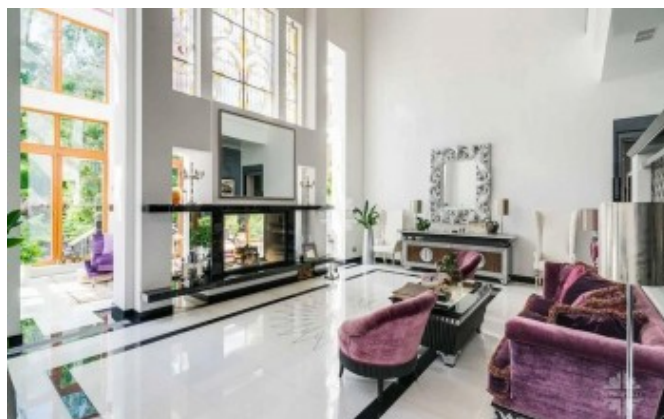

КОТТЕДЖ С БАССЕЙНОМ В НИКОЛИНО

Информация об объекте

№ лота	25229
Тип сделки	Продажа
Направление	Рублево-Успенское
Стоимость	380 000 000 руб.
Удаленность от МКАД	23 км
Коттеджный посёлок	НИКОЛИНО
Общая площадь дома	930 м²
Площадь участка	22 сот.
Таунхаус	Нет

Описание

Дом с бассейном и SPA-зоной в поселке премиум-класса Николино, 23 км от МКАД по Рублево-Успенскому шоссе.

- Площадь дома 930 м2
- 4 спальни
- Площадь участка 22 сотки
- Гараж на 3 машино-места, квартира для персонала

Планировочное решение:

Цоколь: домашний кинотеатр, спортзал, хамам, купель, снежная комната, хранилище для шуб, гардеробная, сауна, музыкальная комната, котельная, постирочная, с/у.

Первый этаж: 2 гардеробные, гостевой с/у, каминный зал, кухня с выходом на участок, зимний сад, 2 кабинета, SPA-зона с бассейном.

Второй этаж: мастер - спальня со своим гардеробом и с/у, 3 спальни, каждая из которых включает в себя гардеробную и ванную комнаты.

Фото