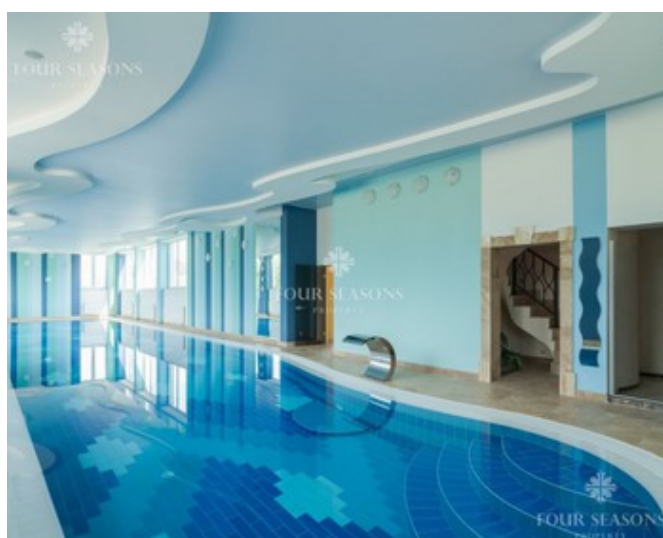

На территории поселка функционирует спортивный комплекс с бассейном, турецкой и финской саунами, тренажерным залом, для детей оборудована детская игровая площадка.

Фото

Коттедж на Рублевке

Безопасность жителей поселка обеспечивается круглосуточно - организованы видеонаблюдение за территорией и пропускной режим.